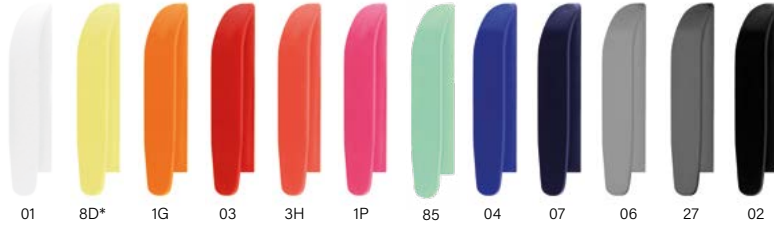

BIC® SUPER CLIP ADVANCE

BIC® SUPER CLIP ADVANCE

1073 Opak

MOQ 250 Stk.
Kombination Standardfarben

Ohne Zusatzkosten

Clip

Opak

Transparent