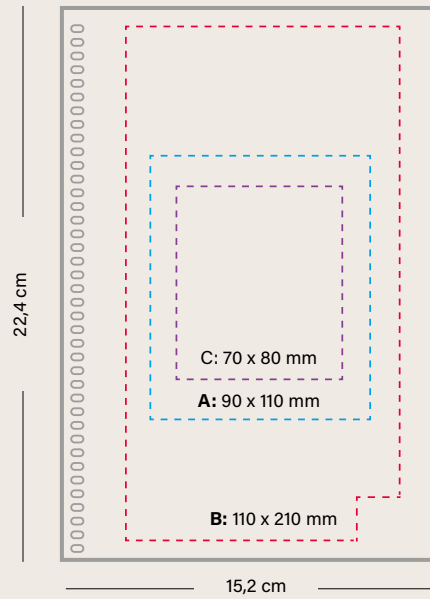

Personalisierung

ROCKETBOOK® FUSION EXECUTIVE A5

3726

A SP: max. 1 Farbe

B BP: Digitaldruck

C HS: max. 1 Farbe

42 Seiten

MOQ 25 Stk.