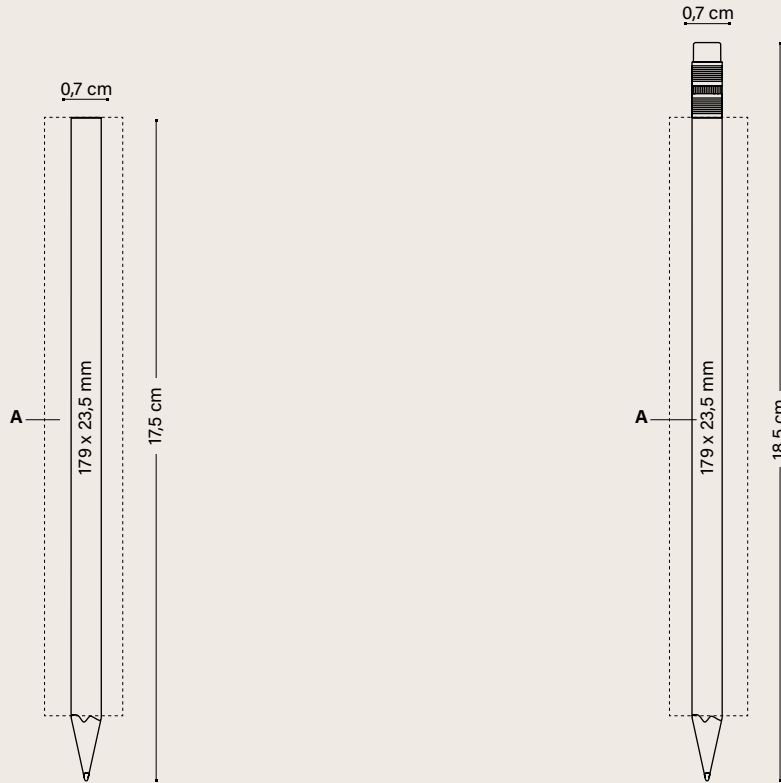

BIC® EVOLUTION® ECOLUTIONS®
ecolutions® 1150 (Bleistift ohne Radiergummi)

A DG: Digitaldruck (Bereich für Bilder/Hintergrund)

MOQ 500 Stk.

Personalisierung

BIC® EVOLUTION® ECOLUTIONS®
ecolutions® 1151 (Bleistift mit Radiergummi)