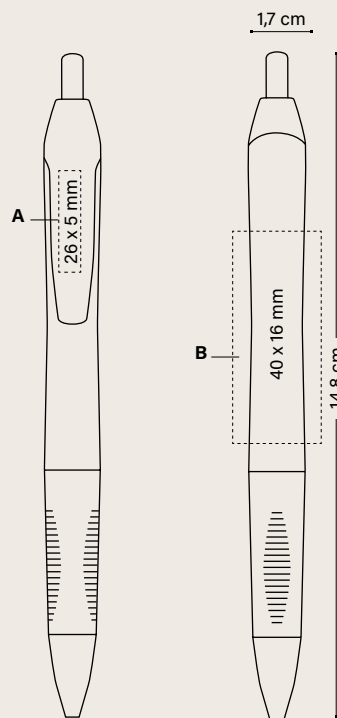

Personalisierung

BIC® INTENSITY® GEL CLIC

1196

A SP: max. 2 Farben

B SP: max. 4 Farben

MOQ 250 Stk.

	Preise (€)				
BIC® INTENSITY® GEL CLIC	250-499	500-999	1000-2499	2500-4999	5000
1196					
SP	2,91	2,63	2,44	2,27	2,15
Zusätzliche Druckkosten pro Farbe & pro Position					
SP	0,17	0,14	0,14	0,14	0,13

Die Preise beinhalten einen einfarbigen Siebdruck an einer Position.

OPTIONALE VERPACKUNG

+ INFO SEITEN 240-245

AUSSENVERPACKUNG

IN BIC-WERKEN
HERGESTELLT
UND BEDRUCKT

EINHALTUNG GESETZLICHER
BESTIMMUNGEN

ISO
certified

IMPRIM'VERT®

UBIQUITY™-PROGRAMM
ERMÖGLICHT RECYCLING
VON BIC-SCHREIBGERÄTEN

SCHREIBGERÄT

GELSCHREIBER G
Ø 0,7 MM

DRUCKTECHNIKEN

SIEBDRUCK