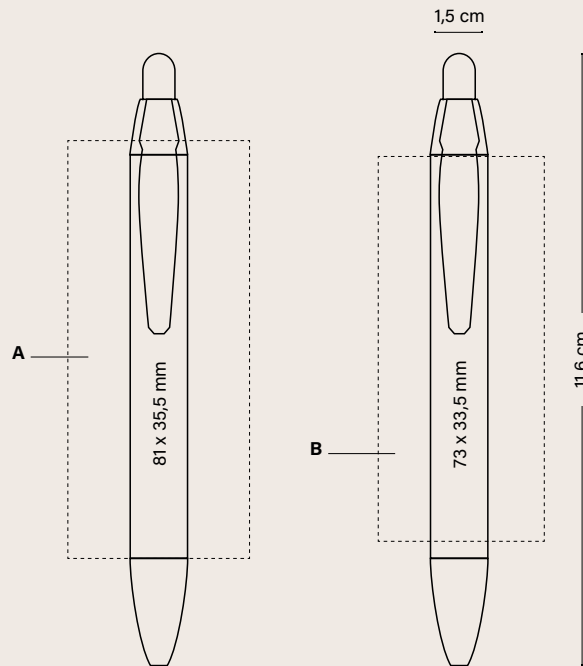

**BIC® WIDE BODY™
MINI DIGITAL**

1893

**BIC® WIDE BODY™
MINI CHROME DIGITAL**

1896

A DG: Digitaldruck (Bereich für Bilder/Hintergrund)
B DG: Digitaldruck (Bereich für Text)

MOQ 500 Stk. (DG)

**BIC® WIDE BODY™
MINI DIGITAL**

1893

DG

	Preise (€)			
	500-999	1000-2499	2500-4999	5000
1893				
DG	1,25	1,16	1,09	1,03

1896

DG

1896				
DG	2,16	2,02	1,92	1,76

Die Preise beinhalten den Digitaldruck am Schaft.

OPTIONALE VERPACKUNG

ECO SLEEVE

PLASTIC POUCH

WINDOW BOX

COLLECTION BOX

250 ± 2,6KG

Sammelbox
(1, 2 und 3 Stück)

+ INFO SEITEN 240-245

AUSSENVERPACKUNG

**MIX &
MATCH**

SONDERFARBEN

IN BIC-WERKEN
HERGESTELLT
UND BEDRUCKT

HERGESTELLT IN SPANIEN

EINHALTUNG GESETZLICHER
BESTIMMUNGEN

ISO
certified

IMPRIM'VERT®
eColutions®

OBST-UND
GEMÜSEVERPACKUNGEN

UBICUITY™-PROGRAMM
ERMÖGLICHT RECYCLING
VON BIC-SCHREIBGERÄTEN

STROM ZU 100 % AUS
ERNEUERBAREN QUELLEN

SCHREIBGERÄT

KUGELSCHREIBER M
Ø 1 MM

DRUCKTECHNIKEN

SP
SIEBDRUCK

DG
DIGITALDRUCK

Auf Seite 250 finden Sie eine ausführliche Erklärung der Symbole.