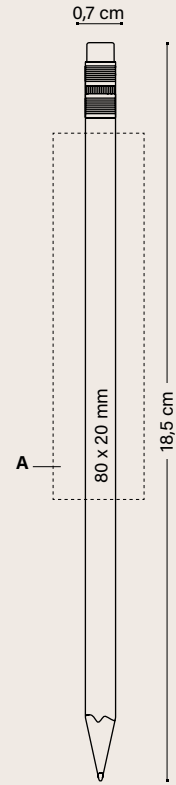

Personalisierung

BIC® EVOLUTION® ECOLUTIONS®
ecolutions® 1151 (Bleistift mit Radiergummi)

MOQ 500 Stk.