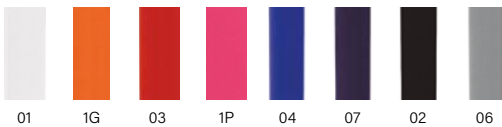

Schaft

Opak

Transparent