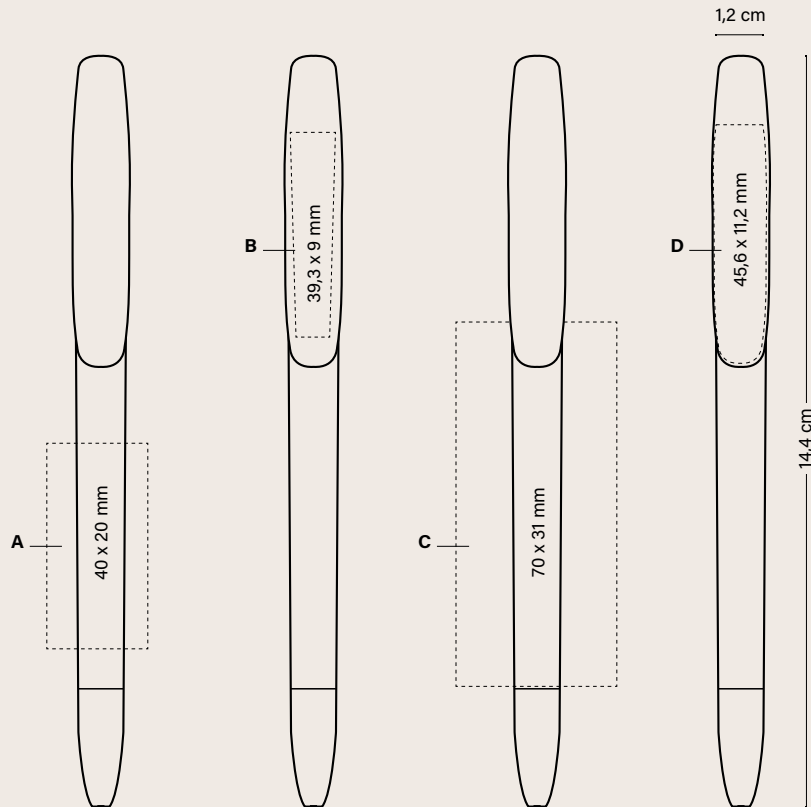

Personalisierung

BIC® SUPER CLIP ADVANCE

1073

A SP: max. 2 Farben

B SP: max. 1 Farbe

C DG: Digitaldruck

D BP: Digitaldruck

BP Texture: Digitaldruck

MOQ 250 Stk.

Preise (€)

BIC® SUPER CLIP ADVANCE	250-499	500-999	1000-2499	2500-4999	5000
1073					
SP	1,71	1,42	1,33	1,26	1,21
DG	2,09	1,71	1,61	1,51	1,47
BP	1,96	1,62	1,52	1,43	1,39

Zusätzliche Druckkosten pro Farbe & pro Position

SP	0,17	0,14	0,14	0,14	0,13
BP	0,24	0,22	0,21	0,20	0,19
BP Texture	0,18	0,16	0,15	0,15	0,14

Die Preise beinhalten einen einfarbigen Druck der angeführten Drucktechnik an einer Position.

OPTIONALE VERPACKUNG

ECO SLEEVE

+ INFO SEITEN 240-245

PLASTIC POUCH

WINDOW BOX

COLLECTION BOX

Sammelbox (1, 2 und 3 Stück)

250 ± 2,6 KG

AUSSENVERPACKUNG

MIX & MATCH

SONDERFARBEN

IN BIC-WERKEN HERGESTELLT UND BEDRUCKT

HERGESTELLT IN SPANIEN

EINHALTUNG GESETZLICHER BESTIMMUNGEN

ISO certified

IMPRIM'VERT®

UBICITY™-PROGRAMM ERMÖGLICHT RECYCLING VON BIC-SCHREIBGERÄTEN

STROM ZU 100 % AUS ERNEUERBAREN QUELLEN

SCHREIBGERÄT

KUGELSCHREIBER M Ø 1 MM

DRUCKTECHNIKEN

SP SIEBDRUCK

DG DIGITALDRUCK

BP BRITEPIX™ BRITEPIX™ TEXTURE BRITEPIX™ PERSONALISATION

Auf Seite 250 finden Sie eine ausführliche Erklärung der Symbole.