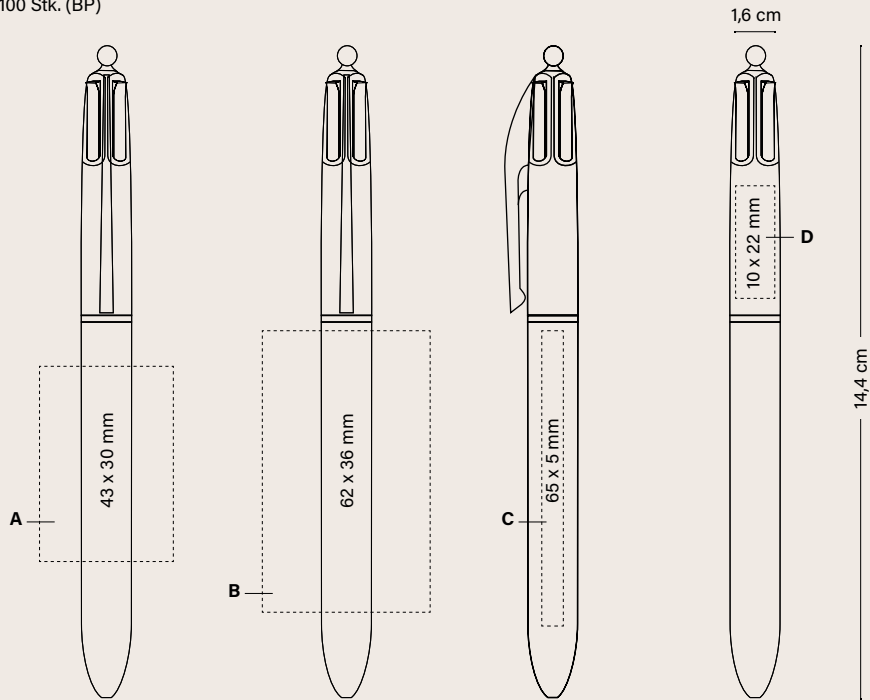

Personalisierung

BIC® 4 COLOURS® FASHION
1102/1108

- **A SP:** max. 4 Farben
- **B DG:** (Bereich für Bilder/Hintergrund)
- **C BP:** Digitaldruck
- **D SP:** max. 1 Farbe

MOQ 250 Stk. (SP, DG)
MOQ 100 Stk. (BP)

Preise (€)

BIC® 4 COLOURS® FASHION	100-249	250-499	500-999	1000-2499	2500-4999	5000
1102						
SP	-	3,51	3,18	2,94	2,75	2,59
DG	-	4,80	4,35	4,04	3,75	3,54
BP	4,65	3,79	3,43	3,19	2,99	2,81
1108 (Lanyard)						
SP	-	3,98	3,61	3,34	3,14	2,94
DG	-	5,26	4,78	4,42	4,12	3,90
BP	5,21	4,26	3,86	3,58	3,37	3,17
Zusätzliche Druckkosten pro Farbe & pro Position						
SP	-	0,17	0,14	0,14	0,14	0,13
BP	0,26	0,24	0,22	0,21	0,20	0,19
BP Texture	0,20	0,18	0,16	0,15	0,15	0,14
Druck auf Oberteil	-	0,17	0,14	0,14	0,14	0,13

Die Preise beinhalten einen einfarbigen Druck der angeführten Drucktechnik an einer Position.