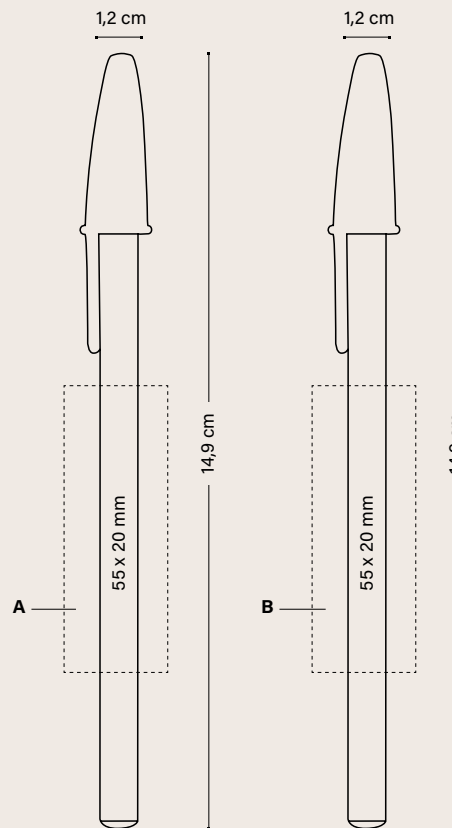

Personalisierung

BIC® STYLE
1610 Opak
A SP: max. 1 Farbe

BIC® STYLE
1610 Transparent
B SP: max. 1 Farbe

MOQ 500 Stk.

BIC® STYLE	500-999	1000-2499	2500-4999	5000	Preise (€)
1610					
SP	0,48	0,43	0,41		0,39

Zusätzliche Druckkosten pro Farbe & pro Position					
SP	0,14	0,14	0,14		0,13

Die Preise beinhalten einen einfarbigen Siebdruck an einer Position.

OPTIONALE VERPACKUNG

PLASTIC
POUCH

+ INFO SEITEN 240-245

AUSSENVERPACKUNG

IN BIC-WERKEN
HERGESTELLT
UND BEDRUCKT

EINHALTUNG GESETZLICHER
BESTIMMUNGEN

ISO
certified

IMPRIM'VERT*

UBCILITY™-PROGRAMM
ERMÖGLICHT RECYCLING
VON BIC-SCHREIBGERÄTEN

STROM ZU 100 % AUS
ERNEUERBAREN QUELLEN

SCHREIBGERÄT

KUGELSCHREIBER M
Ø 1 MM

DRUCKTECHNIKEN

SP
SIEBDRUCK