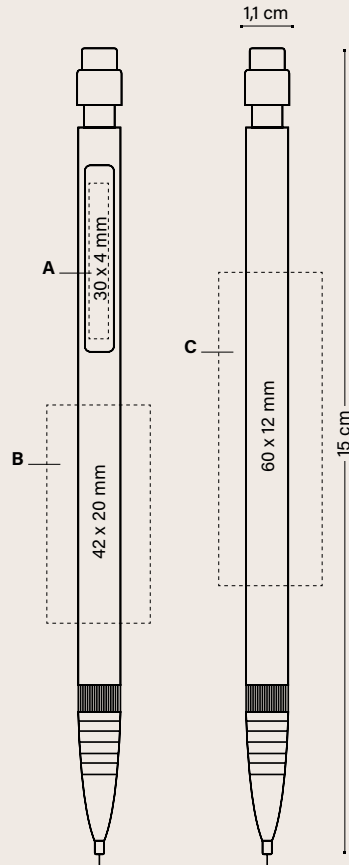

Personalisierung

BIC® MATIC®
1120
ecolutions® 1E40
MOQ 500 Stk.

	500-999	1000-2499	2500-4999	5000
BIC® MATIC®				Preise (€)
1120/ ecolutions® 1E40				
SP	0,82	0,77	0,71	0,67
1121				
SP	0,89	0,82	0,77	0,72
Zusätzliche Druckkosten pro Farbe & pro Position				
SP	0,14	0,14	0,14	0,13

Die Preise beinhalten einen einfarbigen Siebdruck an einer Position.

OPTIONALE VERPACKUNG

PLASTIC
POUCH

+ INFO SEITEN 240-245

AUSSENVERPACKUNG

500 ± 3,1 KG

IN BIC-WERKEN
HERGESTELLT
UND BEDRUCKT

HERGESTELLT IN FRANKREICH

EINHALTUNG GESETZLICHER
BESTIMMUNGEN

IMPRIM'VERT®

ecolutions®

PHARMAZEUTISCHE
VERPACKUNGEN

RECYCELBAR

LEICHTES UND
FARBKRÄFTIGES SCHREIBEN

LEICHTES NUTZEN
UND AUSRADIEREN

2 MINEN
MIT 9 CM

SCHREIBGERÄT

DRUCKBLEISTIFT MP
Ø 0,7 MM

DRUCKTECHNIKEN

SIEBDRUCK

Auf Seite 250 finden Sie eine ausführliche Erklärung der Symbole.