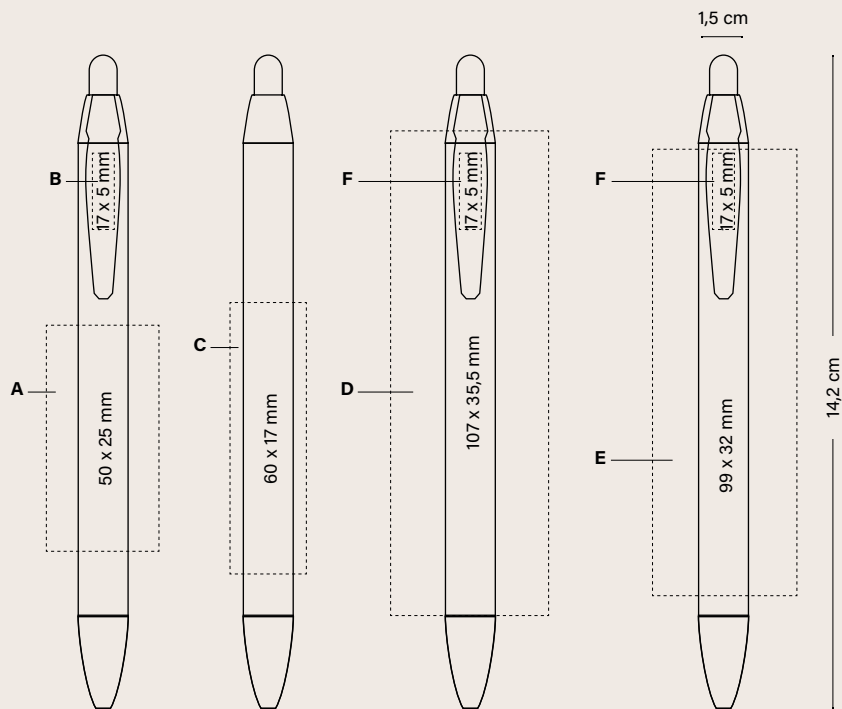

BIC® WIDE BODY™

BIC® WIDE BODY™

1080 Opak
1079 Opak Chrome
eColutions® 1E80

A/C SP: max. 2 Farben

B/F SP: max. 1 Farbe

D DG: Digitaldruck (Bereich für Bilder/Hintergrund)

E DG: Digitaldruck (Bereich für Text)

MOQ 250 Stk. (SP)

MOQ 500 Stk. (DG)

	Preise (€)				
BIC® WIDE BODY™	250-499	500-999	1000-2499	2500-4999	5000
1080 / eColutions® 1E80					
SP	1,38	1,02	0,96	0,90	0,82
DG	-	1,42	1,32	1,23	1,15
1079					
SP	2,39	1,94	1,79	1,70	1,56
DG	-	2,32	2,16	2,05	1,91

Zusätzliche Druckkosten pro Farbe & pro Position

SP	0,17	0,14	0,14	0,14	0,13

Die Preise beinhalten einen einfarbigen Druck der angeführten Drucktechnik an einer Position.