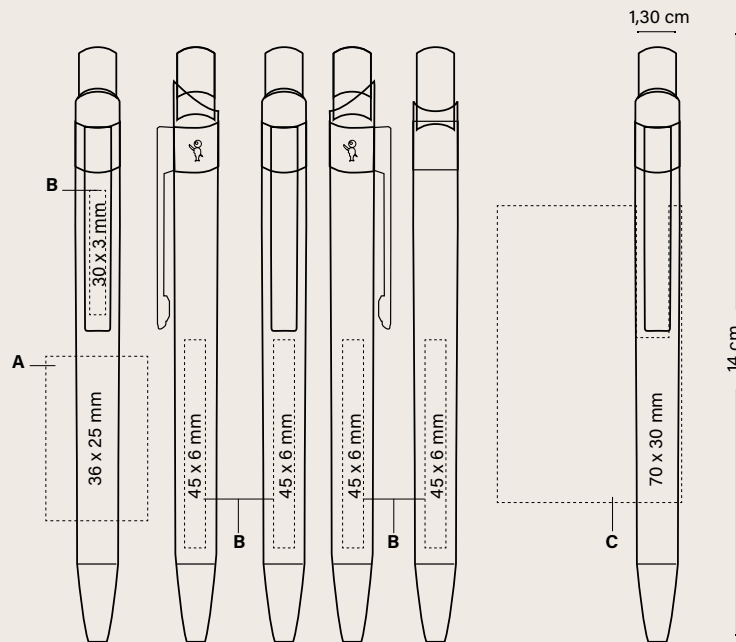

Personalisierung

BIC® METAL PRO

1290

A SP: max. 2 Farben
(Nicht mit Soft-Oberfläche erhältlich)

B LE/SP: max. 1 Farbe

C LE 360°

MOQ 50 Stk.

	Preise (€)			
BIC® METAL PRO	50-99	100-249	250-499	500-1000
1290				
SP	5,12	4,81	4,59	4,37
LE	7,07	5,90	5,59	5,27
LE 360° (mindestmenge 100 Stück)	-	8,34	6,70	6,26

Zusätzliche Druckkosten pro Farbe & pro Position

SP	0,45	0,42	0,37	0,32
LE	1,66	1,42	1,29	1,17

Die Preise beinhalten einen einfarbigen Druck der angeführten Drucktechnik an einer Position.