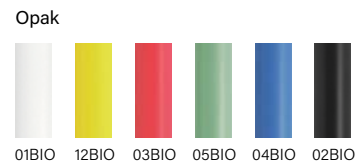

Schaft

Sonderfarben:
≥ 10.000 Stück

IN BIC-WERKEN
HERGESTELLT
UND BEDRUCKT

HERGESTELLT IN SPANIEN

ZUCKERROHR

UBIQUITY™-PROGRAMM
ERMÖGLICHT RECYCLING
VON BIC-SCHREIBGERÄTEN

SCHREIBGERÄT

KUGELSCHREIBER M
Ø 1 MM

DRUCKTECHNIKEN

SIEBDRUCK

DIGITALDRUCK