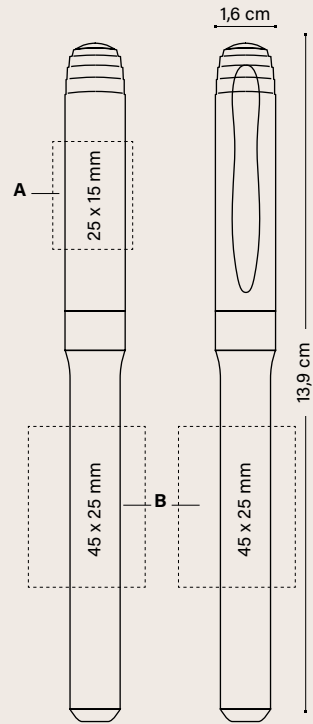

Personalisierung

**BIC® MARK-IT
PERMANENT MARKER**
1214

A/B SP: max. 3 Farben

MOQ 250 Stk.

Preise (€)

BIC® MARK-IT PERMANENT MARKER	250- 499	500- 999	1000- 2499	2500- 4999	5000
1214					
SP	1,61	1,45	1,35	1,25	1,17

Zusätzliche Druckkosten pro Farbe & pro Position

SP	0,17	0,14	0,14	0,14	0,13

Die Preise beinhalten einen einfarbigen Siebdruck an einer Position.

OPTIONALE VERPACKUNG

MARKING
SET

250 ± 2,8KG

*So einzigartig
wie Sie!*

+ INFO SEITEN 240-245

IN BIC-WERKEN HERGESTELLT
UND BEDRUCKT

EINHALTUNG GESETZLICHER
BESTIMMUNGEN

UBICITY™-PROGRAMM
ERMÖGLICHT RECYCLING
VON BIC-SCHREIBGERÄTEN

ROBUSTE
SPITZE

SCHREIBGERÄT
PERMANENT
MARKER **MK**

DRUCKTECHNIKEN
SIEBDRUCK

Auf Seite 250 finden Sie eine ausführliche Erklärung der Symbole.