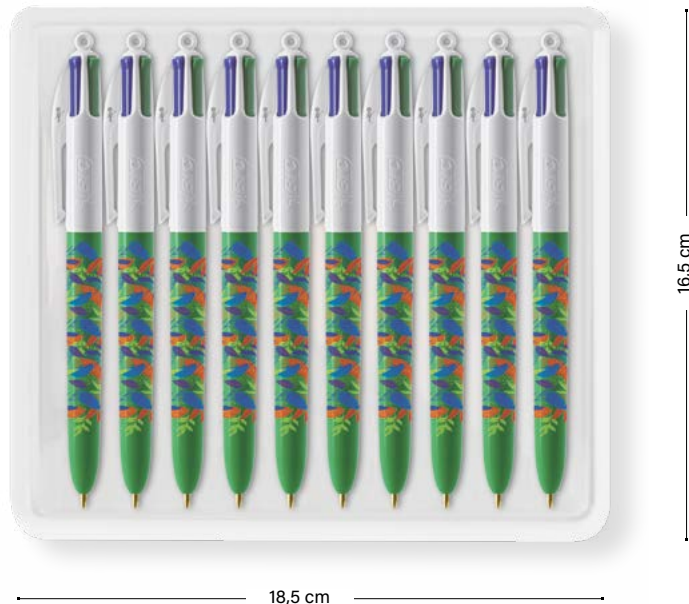

Groß (für 100 BIC® Media Clic oder Schreibgeräte mit den gleichen Abmessungen)
971642 - 30 x 40 cm

	Preise (€)
Klein	
971644	0,60
Medium	
971643	1,16
Groß	
971642	1,74

TRAY MIT 10 SCHREIBGERÄTEN

974590

Preis (€)
1,97