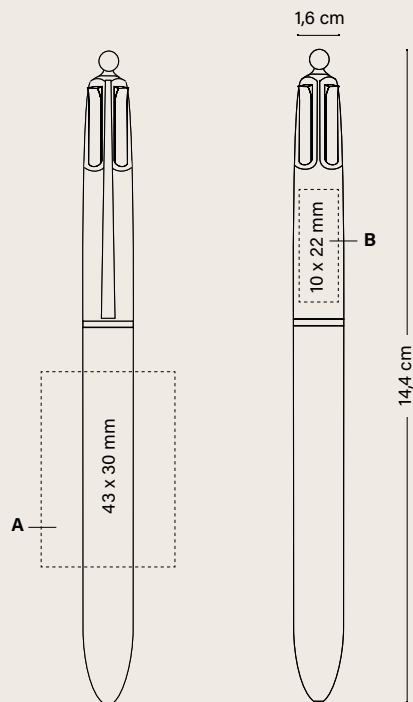

Personalisierung

BIC® 4 COLOURS® BICOLOR

1069/1076

A SP: max. 2 Farben

B SP: max. 1 Farbe

MOQ 250 Stk.

Preise (€)

BIC® 4 COLOURS® BICOLOR	100-249	250-499	500-999	1000-2499	2500-4999	5000
1069 Opak						
SP	-	4,91	4,46	4,11	3,85	3,62
1076 mit Lanyard						
SP	-	5,41	4,91	4,51	4,24	3,99
Zusätzliche Druckkosten pro Farbe & pro Position						
SP	-	0,17	0,14	0,14	0,14	0,13
Druck auf Oberteil	-	0,17	0,14	0,14	0,14	0,13

Die Preise beinhalten einen einfarbigen Druck der angeführten Drucktechnik an einer Position.