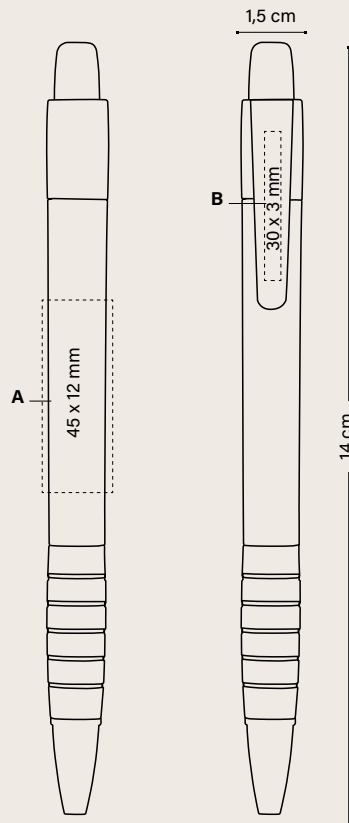

Personalisierung

STRIPED GRIP PEN

11243

A SP: max. 2 Farben

B PD: max. 1 Farbe

MOQ 500 Stk.

Preise (€)

STRIPED GRIP PEN	500-999	1000-2499	2500-4999	5000
11243				
Unbedruckt	0,35	0,34	0,34	0,32
SP	0,78	0,65	0,58	0,54
PD	0,85	0,76	0,66	0,61

Zusätzliche Druckkosten pro Farbe & pro Position

SP	0,14	0,14	0,14	0,13
PD	0,37	0,27	0,20	0,19

Die Preise beinhalten einen einfarbigen Druck der angeführten Drucktechnik an einer Position.

AUSSENVERPACKUNG

IN BIC-WERKEN
BEDRUCKT

QUALITÄTS &
SICHERHEITSGEPRÜFT

EINHALTUNG GESETZLICHER
BESTIMMUNGEN

ISO
certified

IMPRIM'VERT®

SCHREIBGERÄT

KUGELSCHREIBER M
Ø 1 MM

DRUCKTECHNIKEN

SIEBDRUCK

TAMPONDRUCK