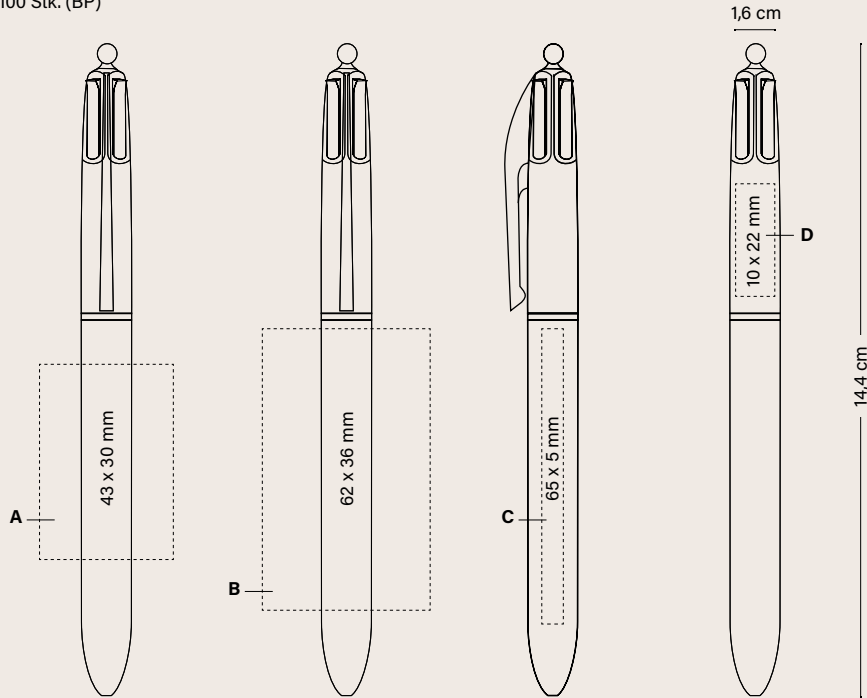

Personalisierung

BIC® 4 COLOURS® SUN

1097/1098

A SP: max. 4 Farben

B DG: Digital print (Bereich für Bilder/Hintergrund)

C BP: Digitaldruck

D SP: max. 1 Farbe

MOQ 250 Stk. (SP, DG)

MOQ 100 Stk. (BP)

BIC® 4 COLOURS® SUN	100-249	250-499	500-999	1000-2499	2500-4999	5000
1097						
SP	-	3,51	3,18	2,94	2,75	2,59
DG	-	4,80	4,35	4,04	3,75	3,54
BP	4,65	3,79	3,43	3,19	2,99	2,81
1098 (lanyard)						
SP	-	3,98	3,61	3,34	3,14	2,94
DG	-	5,26	4,78	4,42	4,12	3,90
BP	5,21	4,26	3,86	3,58	3,37	3,17

Zusätzliche Druckkosten pro Farbe & pro Position

SP	-	0,17	0,14	0,14	0,14	0,13
BP	0,26	0,24	0,22	0,21	0,20	0,19
BP Texture	0,20	0,18	0,16	0,15	0,15	0,14
Druck auf Oberteil	-	0,17	0,14	0,14	0,14	0,13

Die Preise beinhalten einen einfarbigen Druck der angeführten Drucktechnik an einer Position.

OPTIONALE VERPACKUNG

ECO SLEEVE

PLASTIC POUCH

WINDOW BOX

COLLECTION BOX

250 ± 3,2KG

Sammelbox (1, 2 und 3 Stück)

+ INFO SEITEN 240-245

AUSSENVERPACKUNG

SONDERFARBEN

IN BIC-WERKEN HERGESTELLT UND BEDRUCKT

FABRIQU  EN FRANCE
HERGESTELLT IN FRANKREICH

EINHALTUNG GESETZLICHER BESTIMMUNGEN

ISO certified

IMPRIM'VERT®

UBICUITY™-PROGRAMM
ERM GLICHT RECYCLING
VON BIC-SCHREIBGER TEN

STROM ZU 100 % AUS
ERNEUERBAREN QUELLEN

SCHREIBGER T

KUGELSCHREIBER M
01 MM

DRUCKTECHNIKEN

SIEBDRUCK

DIGITALDRUCK

BRITEPIX™
BRITEPIX™ TEXTURE
BRITEPIX™ PERSONALISATION