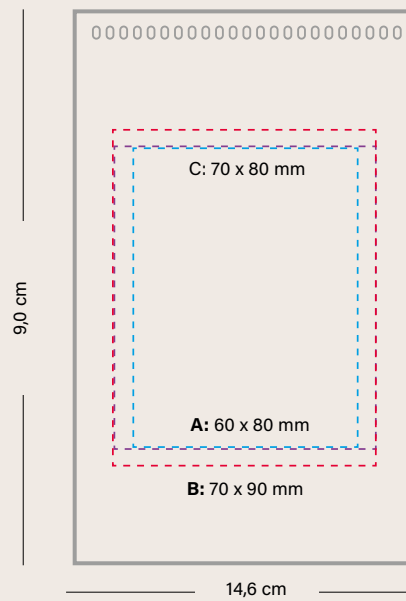

**ROCKETBOOK® CORE
MINI A6**

3727

A SP: max. 1 Farbe

B BP: Digitaldruck

C HS: max. 1 Farbe

48 Seiten

MOQ 25 Stk.

Preise (€)