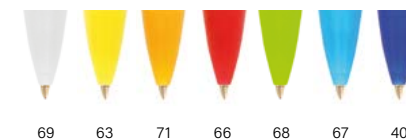

OBST-UND GEMÜSEVERPACKUNGEN

Spitze

Opak

Gefrostet

Chrome

35

Sonderfarben: ≥ 10.000 Stück

MIX & MATCH