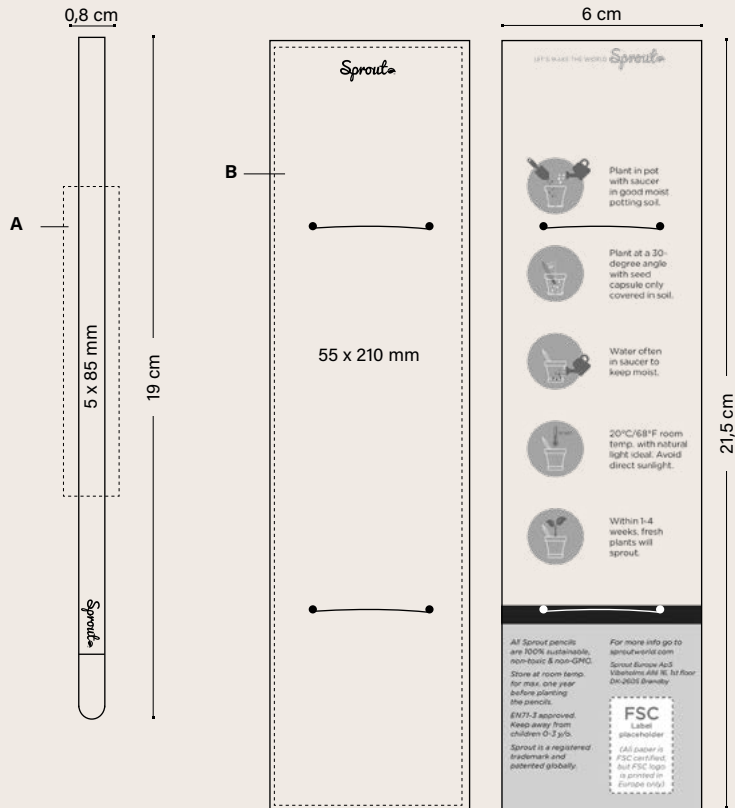

Personalisierung

SPROUT™ GRAPHIT-BLEISTIFT
53062

A LE
B DG

MOQ 100 Stk.

Das Anspitzen von Bleistiften wird gegen Aufpreis angeboten.

Mit Anleitung zum Einpflanzen auf der Rückseite. Schriftart und Farben sind beim individuell gestaltbaren Karton anpassbar!