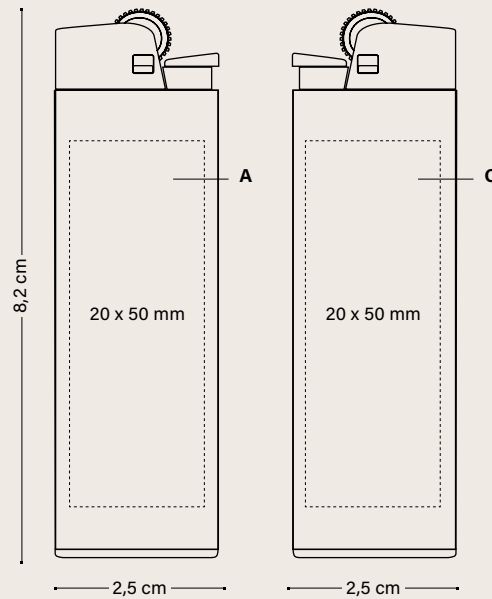

Personalisierung

BIC® J26 FEUERZEUG

2320

A/C SP: max. 4 Farben

MOQ 300 Stk.

	Preise (€)				
BIC® J26 FEUERZEUG	300-599	600-1199	1200-2999	3000-5099	5100
2320					
SP	1,94	1,71	1,62	1,54	1,47

Zusätzliche Druckkosten pro Farbe & pro Position

SP	0,15	0,14	0,14	0,14	0,11

Die Preise beinhalten einen einfarbigen Siebdruck an einer Position.

VERPACKUNG

STANDARDVERPACKUNG:
IM TRAY MIT 50 STÜCK

100% recycelt!

AUSSENVERPACKUNG

600 ± 15,1 KG

FSC-ZERTIFIZIERTER UND
RECYCELBARER KARTON

IN BIC-WERKEN
HERGESTELLT
UND BEDRUCKT

HERGESTELLT
IN SPANIEN

EINHALTUNG GESETZLICHER
BESTIMMUNGEN

BIS ZU 3.000

100% STROM AUS
ERNEUERBAREN QUELLEN

DRUCKTECHNIKEN

SIEBDRUCK