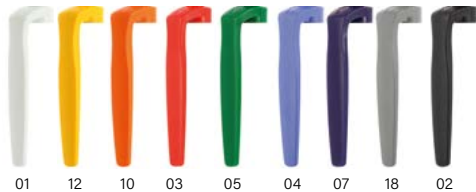

BIC® CLIC STIC

1000 Opak / **ecolutions®** 1E00 Opak
1000 Gefrostet / **ecolutions®** 1E00 Gefrostet
1005 Opak / Gefrostet
MOQ 500 Stk. Kombination Standardfarben

BIC® CLIC STIC STYLUS

1846 / 1847 Opak

BIC® CLIC STIC MINI

1892 Opak

Endstück

Opak

Gefrostet

Clip

Opak