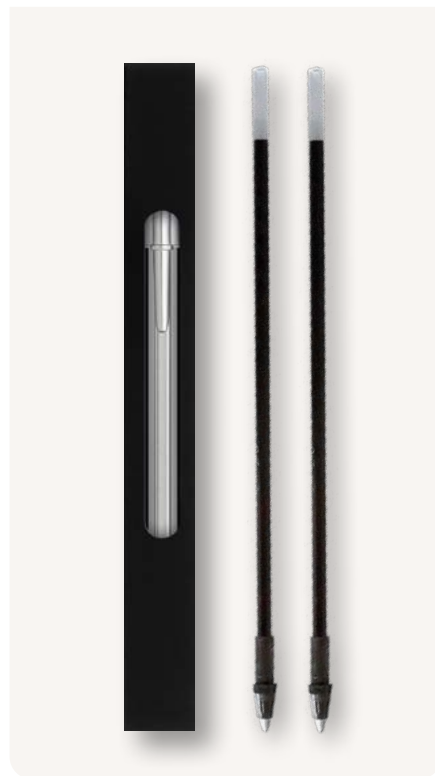

*Ihr Cristal® Re'New™
immer mit dieser Verpackung!*

(im Preis inbegriffen)