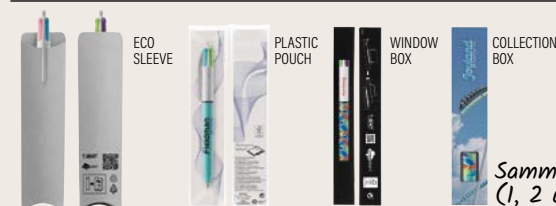

OPTIONALE VERPACKUNG

+ INFO SEITEN 240-245

AUSSENVERPACKUNG

250 ± 3,2KG

Sammelbox
(1, 2 und 3 Stück)

SONDERFARBEN

IN BIC-WERKEN
HERGESTELLT
UND BEDRUCKT

FABRIQU  EN FRANCE
HERGESTELLT IN FRANKREICH

EINHALTUNG GESETZLICHER
BESTIMMUNGEN

ISO
certified

IMPRIM'VERT®

UBCILITY™-PROGRAMM
ERMÖGLICHT RECYCLING
VON BIC-SCHREIBGERÄTEN

STROM ZU 100 % AUS
ERNEUERBAREN QUELLEN

SCHREIBGERÄT

KUGELSCHREIBER M
Ø 1 MM

DRUCKTECHNIKEN

SP
SIEBDRUCK

BP
BRITEPIX™
BRITEPIX™ TEXTURE
BRITEPIX™
PERSONALISATION