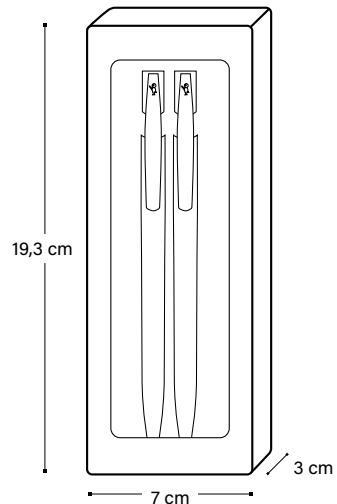

Preis (€)

2,03

COUNT BOX

Klein (für 25 BIC® Clic Stic) - 6 x 6,2 x 14 cm
971639

Medium (für 50 BIC® Media Clic oder Schreibgeräte mit den gleichen Abmessungen) - 7,5 x 7,5 x 15,2 cm
971638

Groß (nur für 100 BIC® Ecolutions® Evolutions®) - 7,5 x 7,5 x 19 cm
971672