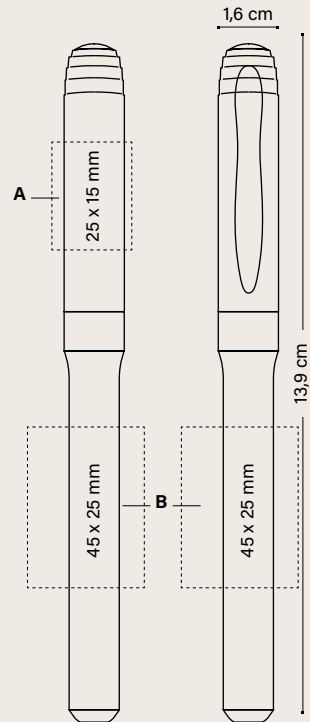

Personalisierung

BIC® VELLEDA® WHITE BOARD MARKER GRIP 1213

A/B SP: max. 3 Farben

MOQ 250 Stk.

Preise (€)

BIC® VELLEDA® WHITE BOARD MARKER GRIP

1213

SP	250-499	500-999	1000-2499	2500-4999	5000

Zusätzliche Druckkosten pro Farbe & pro Position

SP	0,17	0,14	0,14	0,14	0,13

Die Preise beinhalten einen einfarbigen Siebdruck an einer Position.

OPTIONALE VERPACKUNG

MARKING
SET

AUSSENVERPACKUNG

250 ± 2,7KG

So einzigartig
wie Sie!

+ INFO SEITEN 240-245

IN BIC-WERKEN HERGESTELLT
UND BEDRUCKT

EINHALTUNG GESETZLICHER
BESTIMMUNGEN

ISO
certified

IMPRIM'VERT®

ROBUSTE
SPITZE

SCHREIBGERÄT

WHITEBOARD
MARKER MK

DRUCKTECHNIKEN

SIEBDRUCK