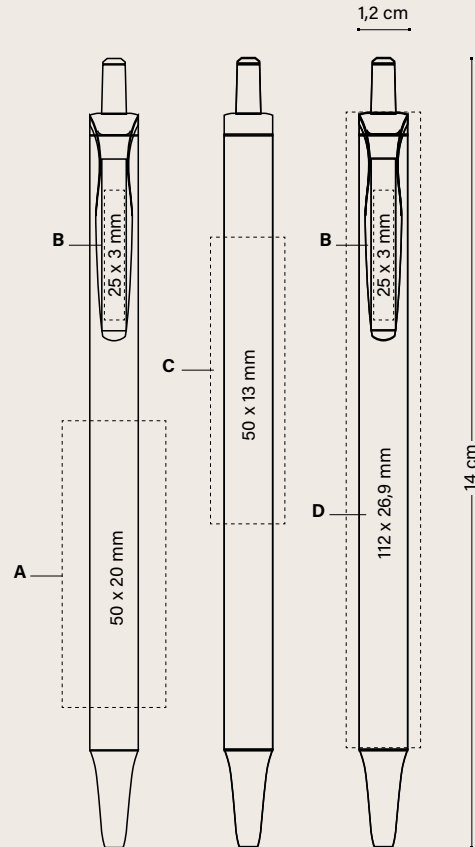

BIC® CLIC STIC STYLUS

1847 / **ecolutions®** 1846

A SP: max. 3 Farben

B SP: max. 1 Farbe

C SP: max. 2 Farben

D DG: Digitaldruck (Bereich für Text)
(nur mit weißem Schaft erhältlich)

MOQ 500 Stk.

	500-999	1000-2499	2500-4999	Preise (€)
BIC® CLIC STIC				5000
1000 / ecolutions® 1E00				
SP	0,85	0,74	0,70	0,66
DG	1,14	1,02	0,96	0,90
1847 / ecolutions® 1846				
SP	1,02	0,91	0,85	0,77
DG	1,31	1,15	1,08	1,02