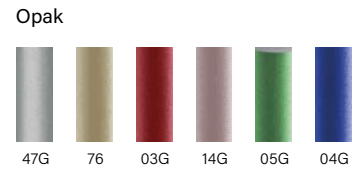

BIC® MEDIA CLIC GLACÉ

1030 Kugelschreiber Opak

MOQ 500 Stk.
Kombination Standardfarben

Endstück

Clip

Schaft

Personalisierung

BIC® MEDIA CLIC GLACÉ

1030

A SP: max. 2 Farben

B SP: max. 2 Farben

MOQ 500 Stk.

BIC® MEDIA CLIC GLACÉ	Preise (€)			
	500-999	1000-2499	2500-4999	5000
1030				
SP	1,05	0,90	0,78	0,70

Zusätzliche Druckkosten pro Farbe & pro Position

SP	0,14	0,14	0,14	0,13

Die Preise beinhalten einen einfarbigen Siebdruck an einer Position.

OPTIONALE VERPACKUNG

+ INFO SEITEN 240-245

AUSSENVERPACKUNG

HERGESTELLT IN SPANIEN

EINHALTUNG GESETZLICHER BESTIMMUNGEN

ISO certified
IMPRIM'VERT®

UBICITY™-PROGRAMM
ERMÖGLICHT RECYCLING
VON BIC-SCHREIBGERÄTEN

STROM ZU 100 % AUS
ERNEUERBAREN QUELLEN

SCHREIBGERÄT

KUGELSCHREIBER M
Ø 1 MM

DRUCKTECHNIKEN

SIEBDRUCK