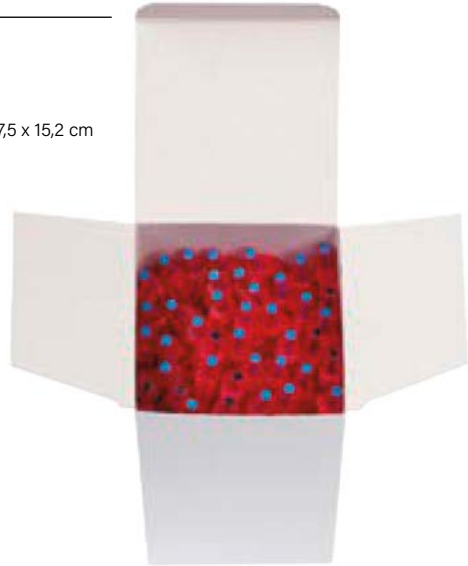

COUNT BOX

Klein (für 25 BIC® Clic Stic) - 6 x 6,2 x 14 cm
971639

Medium (für 50 BIC® Media Clic oder Schreibgeräte mit den gleichen Abmessungen) - 7,5 x 7,5 x 15,2 cm
971638

Groß (nur für 100 BIC® Ecolutions® Evolutions®) - 7,5 x 7,5 x 19 cm
971672

	Preise (€)
Klein	
971639	0,88
Medium	
971638	0,88
Groß	
971672	0,88