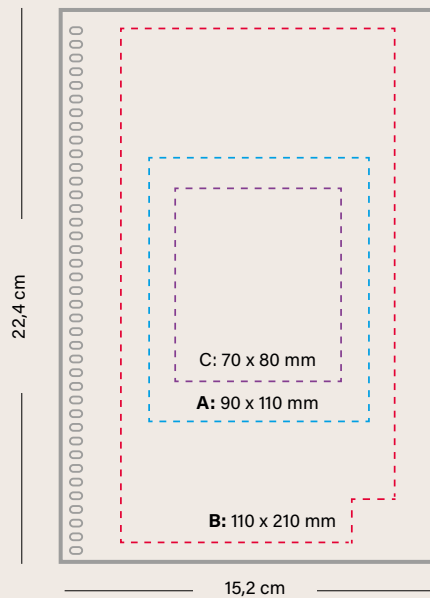

Personalisierung

ROCKETBOOK® CORE EXECUTIVE A5

3728

A SP: max. 1 Farbe

B BP: Digitaldruck

C HS: max. 1 Farbe

36 Seiten

MOQ 25 Stk.

Preise (€)

ROCKETBOOK® CORE EXECUTIVE A5

3728

	25-49	50-99	100-249	250-499	500-999	1000
SP	38,52	35,02	32,76	29,81	28,08	27,21
HS	39,18	35,62	33,17	30,09	28,32	27,65
BP	44,05	40,05	35,72	32,60	30,68	29,01

Die Preise beinhalten einen einfarbigen Druck der angeführten Drucktechnik an einer Position.

PREIS AUF ANFRAGE

AUSSENVERPACKUNG

IN BIC-WERKEN
HERGESTELLT
UND BEDRUCKT

EINHALTUNG GESETZLICHER
BESTIMMUNGEN

IMPRIM'VERT®

ROCKETBOOK-APP
VERFÜGBAR IN

DRUCKTECHNIKEN

SP
SIEBDRUCK

BP
BRITEPIX™

HS
HOT STAMPING

LADE DIE APP HERUNTER

WIE ES FUNKTIONIERT

Auf Seite 250 finden Sie eine ausführliche Erklärung der Symbole.