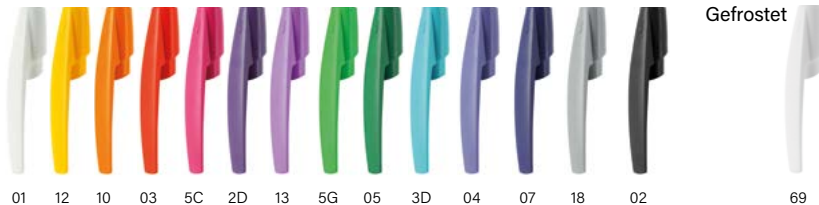

Clip

Opak

Gefrostet

Schaft

Opak

Gefrostet

Schaft & Griffzone

Die gesamte Farbpalette ist auch in Digital britePix™ verfügbar