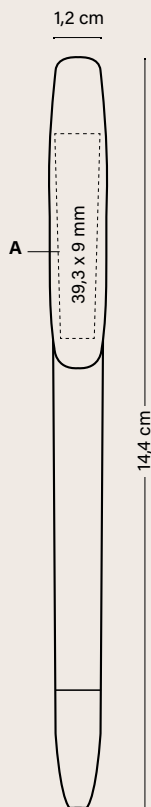

Preise (€)				
	250-499	500-999	1000-2499	2500-4999	5000
BIC® SUPER CLIP SOFT					
1083					
SP	2,33	1,68	1,58	1,49	1,42
1085					
SP	2,89	2,30	2,16	2,08	1,94

Zusätzliche Druckkosten pro Farbe & pro Position

SP	0,17	0,14	0,14	0,14	0,13

Die Preise beinhalten einen einfarbigen Druck der angeführten Drucktechnik an einer Position.

OPTIONALE VERPACKUNG

Sammelbox
(1, 2 und 3 Stück)

250 ± 2,6 KG

+ INFO SEITEN 240-245

AUSSENVERPACKUNG

IN BIC-WERKEN
HERGESTELLT
UND BEDRUCKT

HERGESTELLT IN SPANIEN

EINHALTUNG GESETZLICHER
BESTIMMUNGEN

IMPRIM'VERT®

STROM ZU 100 % AUS
ERNEUERBAREN QUELLEN

SCHREIBGERÄT

KUGELSCHREIBER M
Ø 1 MM

DRUCKTECHNIKEN

SIEBDRUCK

PRODUKTVIDEO

Auf Seite 250 finden Sie eine ausführliche Erklärung der Symbole.