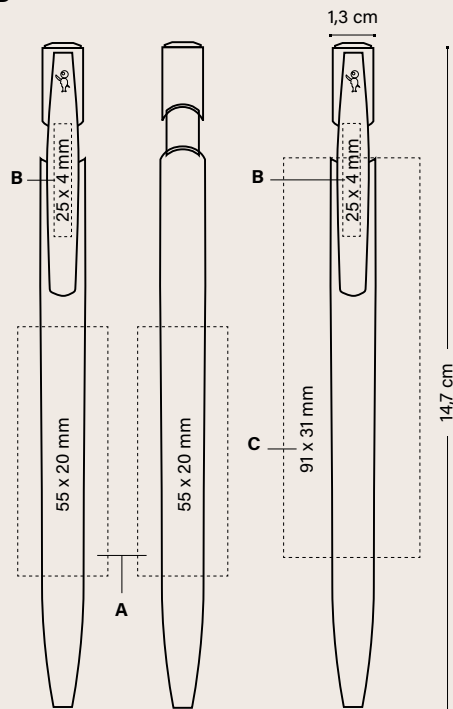

Personalisierung

BIC® MEDIA CLIC BIOBASED ECOLUTIONS®

1972

A SP: max. 2 Farben
B SP: max. 2 Farben
C DG: Digitaldruck

MOQ 500 Stk.

Preise (€)

BIC® MEDIA CLIC BIOBASED	500-999	1000-2499	2500-4999	5000
ecolutions® 1972				
SP	0,80	0,74	0,67	0,62
DG	1,13	1,03	0,90	0,84

Zusätzliche Druckkosten pro Farbe & pro Position

SP	0,14	0,14	0,14	0,13

Die Preise beinhalten einen einfarbigen Druck der angeführten Drucktechnik an einer Position.

OPTIONALE VERPACKUNG

+ INFO SEITEN 240-245

PLASTIC POUCH

WINDOW BOX

AUSSENVERPACKUNG

500 ± 4,3KG