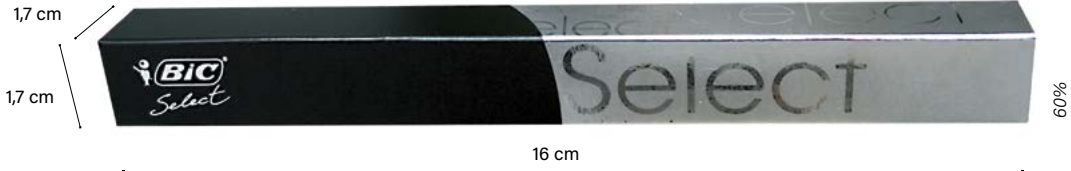

**BIC® CARTON BLACK&SILVER
COLOUR GIFT BOX**

974218

Schachtel für alle Schreibgeräte ausgenommen Bleistifte.

Preis (€)

0,36