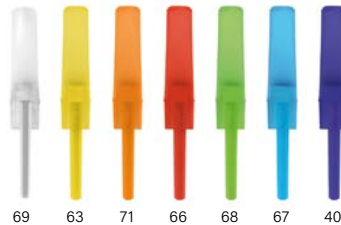

BIC® ROUND STIC®

1010 / **ecolutions®** 1E10 Opak

1010 / **ecolutions®** 1E10 Gefrostet

MOQ 500 Stk.

Kombination Standardfarben

ecolutions®

OBST-UND
GEMÜSEVER-
PACKUNGEN

Kombination
Standardfarben*

Endstück

Opak

Gefrostet

Clip

Opak

Gefrostet

Spitze

Opak

Gefrostet

Schaft

Opak

Gefrostet

Opak

Gefrostet

Sonderfarben: ≥ 10.000 Stück

Auf Wunsch können wir Ihre Grafik ohne Zusatzkosten mit einem Möbiusschleifen-Druck versehen. Bitte geben Sie diesen Wunsch bei der Bestellung an.
(Der Möbiusschleifen-Druck wird standardmäßig in der linken Ecke platziert.)