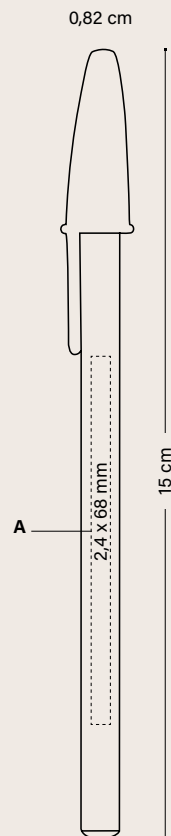

Personalisierung

BIC® CRISTAL® RE'NEW™
1090

A LE: max. 1 Farbe

MOQ 25 Stk.

Preise (€)

BIC® CRISTAL® RE'NEW™	25-49	50-99	100-249	250-499	500-1000
1090					
LE	7,69	7,16	6,63	6,37	6,10

Zusätzliche Druckkosten pro Farbe & pro Position

LE	1,98	1,66	1,42	1,29	1,17

Die Preise beinhalten einen Lasergravur an einer Position.

AUSSENVERPACKUNG

44 ± 1KG

IN BIC-WERKEN
HERGESTELLT
UND BEDRUCKT

EINHALTUNG GESETZLICHER
BESTIMMUNGEN

ISO
certified

UBICITY™-PROGRAMM
ERMÖGLICHT RECYCLING
VON BIC-SCHREIBGERÄTEN

SCHREIBGERÄT

KUGELSCHREIBER M
Ø 1 MM

DRUCKTECHNIKEN

LE
LASERGRAVUR

WIEDERAUFLADBAR