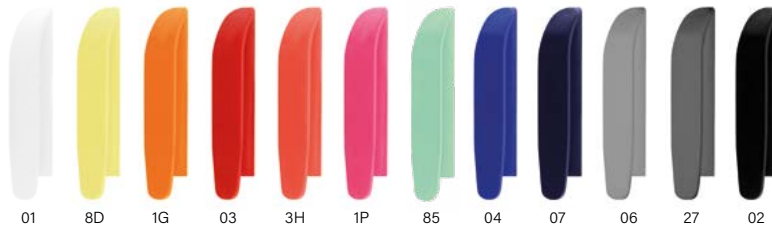

Ohne Zusatzkosten

Clip

Opak

Transparent

ecolutions®

AUTOPLASTIKTEILE

Kombination
Standardfarben *

1E 1E