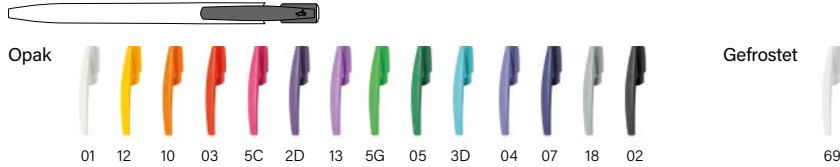

250 ± 4,3 KG

BIC® MEDIA CLIC SHINE

BIC® MEDIA CLIC SHINE
1975 Kugelschreiber Opak

MOQ 500 Stk.. Kombination Standardfarben.

Endstück

Clip

Schaft

BIC® MEDIA CLIC SHINE
1975 Kugelschreiber
Opak