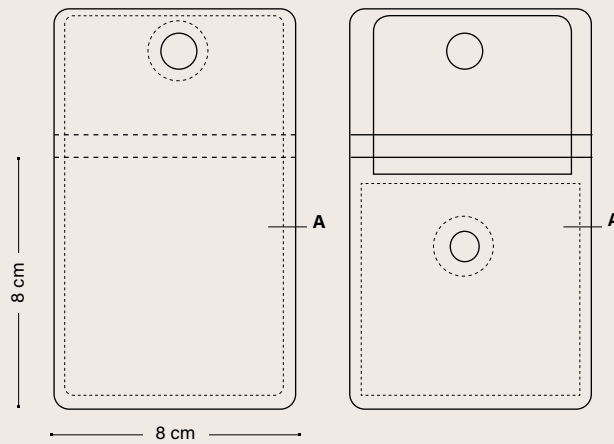

Personalisierung

BIC® TASCHEN-ASCHENBECHER KRAFT

3851 Kraft

A SP: max. 2 Farben

MOQ 10.000 Stk.

Preise (€)

BIC® TASCHEN-ASCHENBECHER KRAFT	10000-24999	25000-49999	50000
3851			
SP	1,09	0,90	0,84

Zusätzliche Druckkosten pro Farbe & pro Position

SP	0,03	0,03	0,03

Die Preise beinhalten einen einfarbigen Siebdruck an einer Position und den gesetzlichen Text.

VERPACKUNGEN

SCHACHTEL FÜR 10 STÜCK.
JEDER EINZELNE
BIC®-TASCHENASCHENBECHER
IST IN CELLOPHAN VERPACKT.

AUSSENVERPACKUNG

500 ± 5,5 KG

TECHNISCHE DATEN

EINHALTUNG
GESETZLICHER
BESTIMMUNGEN

DRUCKTECHNIKEN

SIEBDRUCK