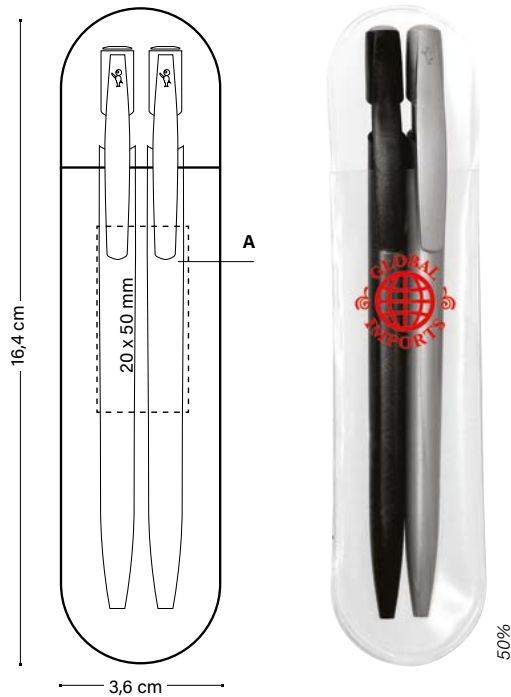

BIC® FROSTED POUCH (FÜR 1 ODER 2 STÜCK)

971640

Transparente Verpackung für zwei Schreibgeräte.

A SP: max. 1 Farbe