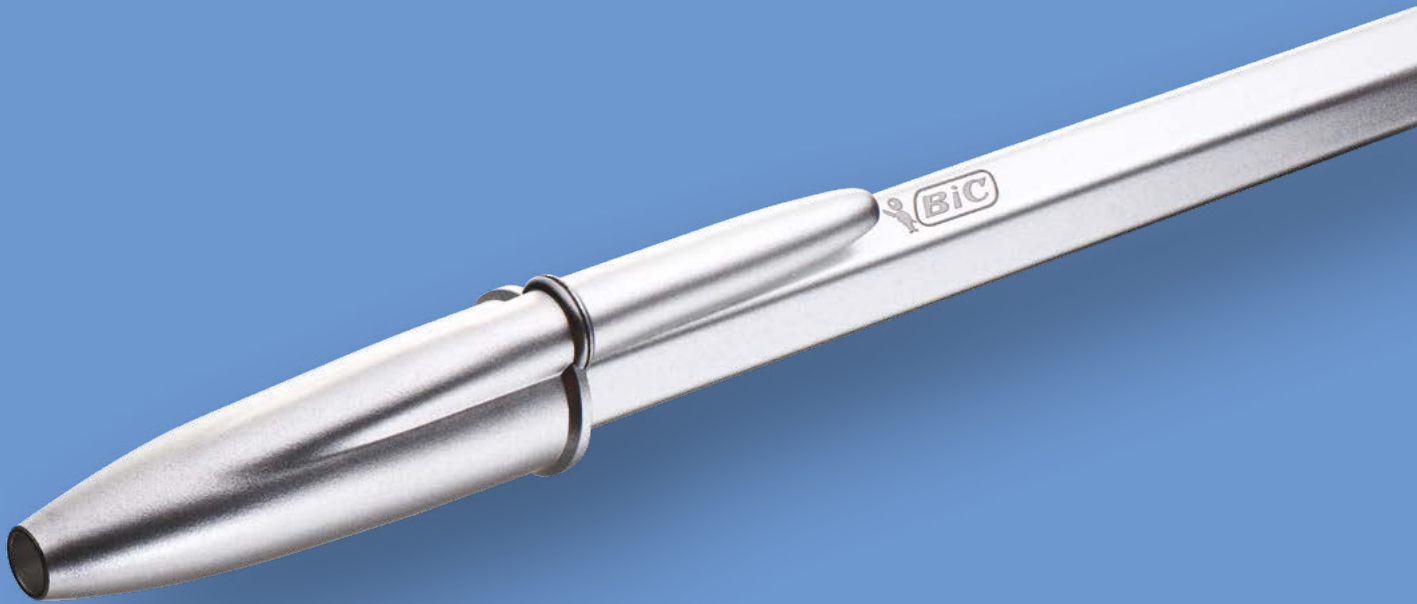

BIC® CRISTAL® RE'NEW™

Ein hochwertiger und nachfüllbarer BIC® Cristal® Re'New™ Kugelschreiber mit blauer oder schwarzer Tinte. Die zwei Nachfüllminen im Lieferumfang sorgen dafür, dass Ihnen über sehr lange Zeit nicht die Tinte ausgeht. Der Kugelschreiber hat einen langlebigen, matt-silbernen Metallschaft und eine dazu passende Kappe aus 96 % recyceltem Kunststoff. Dieselbe geniale sechseckige Form wie der Original BIC® Cristal® für guten Halt und komfortables Schreiben. Nachhaltiges Design, Qualität und zeitloser Stil. Das Produkt wird in der BIC® Window Box geliefert.