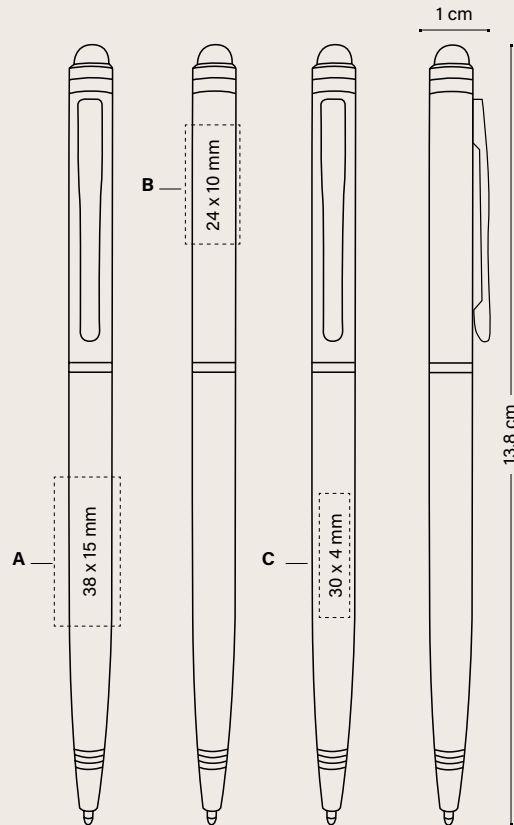

11976

A SP: max. 1 Farbe

B SP: max. 2 Farben

C LE

MOQ 500 Stk. (SP)

MOQ 100 Stk. (LE)

SLEEK STYLUS PEN						Preise (€)
	100-249	250-499	500-999	1000-2499	2500-4999	5000
11666						
Unbedruckt	1,93	1,85	1,78	1,71	1,66	1,60
SP	-	2,55	2,34	2,15	2,09	1,94
LE	3,85	3,26	3,01	2,83	2,74	2,71