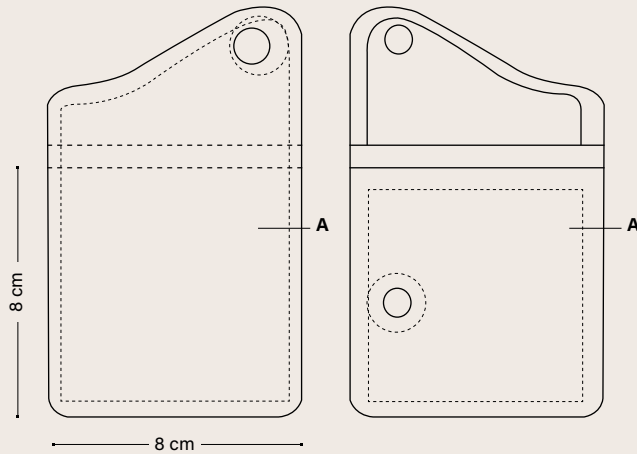

Personalisierung

BIC® TASCHEN-ASCHENBECHER 3850

A SP: max. 5 Farben (max. zwei Farben bei Bestellungen unter 20.000 Stk.)

MOQ 5.000 Stk.

BIC® TASCHEN-ASCHENBECHER 3850	Preise (€)			
	5000-9000	10000-24999	25000-49999	50000
SP	1,02	0,89	0,74	0,67

Zusätzliche Druckkosten pro Farbe & pro Position

SP	0,04	0,03	0,03	0,03

Die Preise beinhalten einen einfarbigen Siebdruck an einer Position und den gesetzlichen Text.

VERPACKUNGEN

SCHACHTEL FÜR 10 STÜCK.
JEDER EINZELNE
BIC®-TASCHENASCHENBECHER
IST IN CELLOPHAN VERPACKT.

AUSSENVERPACKUNG

500 ± 5,5 KG

TECHNISCHE DATEN

EINHALTUNG
GESETZLICHER
BESTIMMUNGEN

DRUCKTECHNIKEN

SIEBDRUCK

Um mehr Details zu erfahren nehmen Sie bitte mit Ihrem zuständigen Kundenservice Kontakt auf. Auf Seite 250 finden Sie eine ausführliche Erklärung der Symbole.