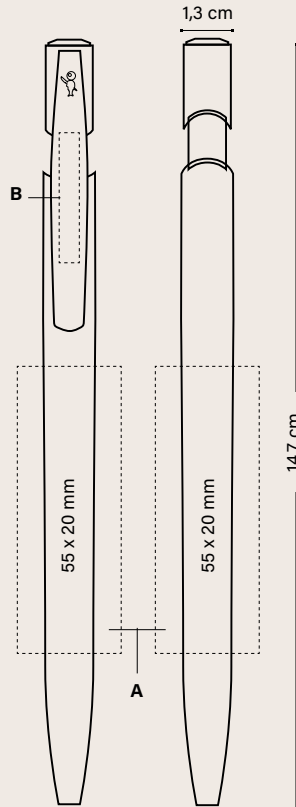

Schutz der Kugelschreiberoberfläche

Dauerschutz

Antibakterielles Testprotokoll

Angepasst an das Pilz-Testprotokoll

Antiviren-Testprotokoll

Personalisierung

**BIC® MEDIA CLIC BGuard™
ANTIMICROBIAL ECOLUTIONS®**

ecolutions® 1E26: mit Antimicrobial-Logo

ecolutions® 1E27: mit SARS-CoV-2-Logo

A SP: max. 2 Farben

B SP: max. 2 Farben

MOQ 500 Stk.

**BIC® MEDIA CLIC BGuard™
ANTIMICROBIAL**

ecolutions® 1E26 / ecolutions® 1E27

	500-999	1000-2499	2500-4999	5000
SP	0,80	0,73	0,67	0,59

Zusätzliche Druckkosten pro Farbe & pro Position

SP	0,14	0,14	0,14	0,13

Die Preise beinhalten einen einfarbigen Siebdruck an einer Position.

OPTIONALE VERPACKUNG

+ INFO SEITEN 240-245

AUSSENVERPACKUNG

500 ± 4,1 KG

MIX & MATCH

SONDERFARBEN

IN BIC-WERKEN HERGESTELLT UND BEDRUCKT

HERGESTELLT IN SPANIEN

EINHALTUNG GESETZLICHER BESTIMMUNGEN

IMPRIM'VERT®

ecolutions®

AUTOPLASTIKTEILE

UBICUTY™-PROGRAMM ERMÖGLICHT RECYCLING VON BIC-SCHREIBGERÄTEN

STROM ZU 100 % AUS ERNEUERBAREN QUELLEN

SCHREIBGERÄT

KUGELSCHREIBER M Ø 1 MM

DRUCKTECHNIKEN

SIEBDRUCK

Auf Seite 250 finden Sie eine ausführliche Erklärung der Symbole.

Verfügbar in ausgewählten Ländern. Fragen Sie Ihren Kundenservice

**Der Prozentsatz wird vom gesamten Schaftgewicht berechnet. Da das Produkt aus recycelter Rohstoffen hergestellt wird, können wir nicht garantieren, dass die im Katalog dargestellten Farben oder auch kundenspezifische Farben immer genau gleich aussehen