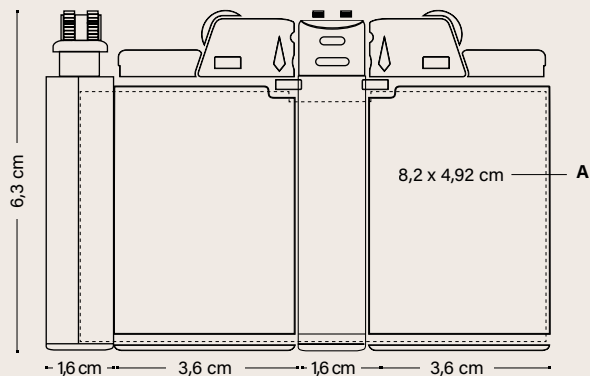

MOQ 10.000 Stk.

DJEEP® D1 FEUERZEUG
08D1

Preise (€)

	10000-24999	25000-49999	50000
DG	2,73	2,59	2,45
Decoration Options	0,26	0,25	0,24
Black, brass, gold hood	0,08	0,08	0,08
Soft touch label finish	0,12	0,12	0,12