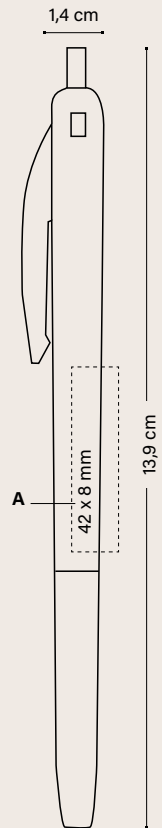

Personalisierung

BIC® M10® CLIC
1590

A SP: max. 2 Farben

MOQ 500 Stk.

	Preise (€)			
BIC® M10® CLIC	500-999	1000-2499	2500-4999	5000
1590				
SP	0,60	0,58	0,54	0,50
Zusätzliche Druckkosten pro Farbe & pro Position				
SP	0,14	0,14	0,14	0,13

Die Preise beinhalten einen einfarbigen Siebdruck an einer Position.