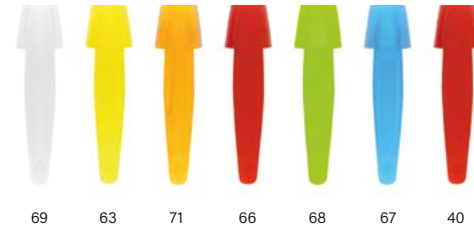

Opak

Gefrostet

Chrome

35

Clip

Opak

Gefrostet

Schaft