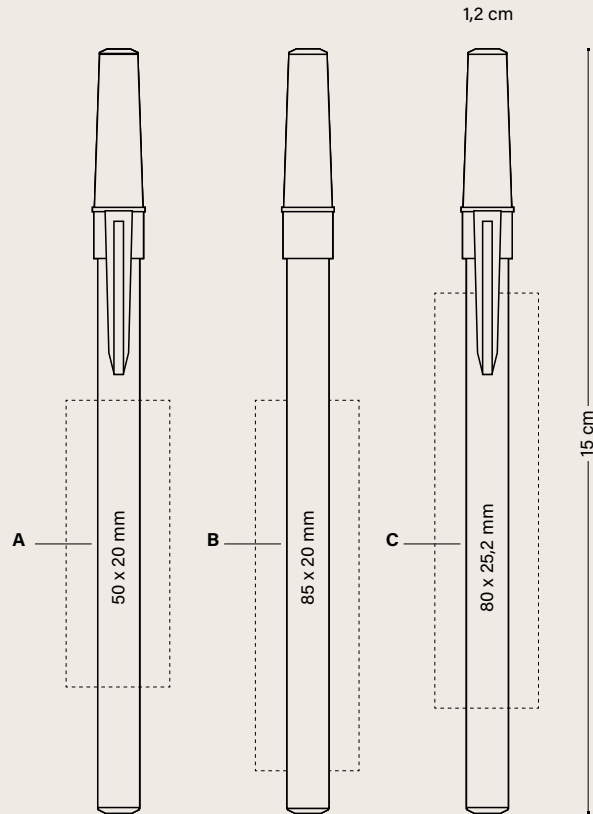

Personalisierung

BIC® ROUND STIC®

1010

ecolutions® 1E10

A SP: max. 3 Farben

B SP: max. 1 Farbe

C DG: Digitaldruck

(Nur mit weißem Schaft erhältlich)

MOQ 500 Stk.

BIC® ROUND STIC®	Preise (€)			
	500-999	1000-2499	2500-4999	5000
1010 / ecolutions® 1E10				
SP	0,53	0,51	0,47	0,44
DG	0,77	0,73	0,67	0,63

Zusätzliche Druckkosten pro Farbe & pro Position

SP	0,14	0,14	0,14	0,13

Die Preise beinhalten einen einfarbigen Druck der angeführten Drucktechnik an einer Position.

OPTIONALE VERPACKUNG

PLASTIC
POUCH

+ INFO SEITEN 240-245

AUSSENVERPACKUNG

500 ± 2,5 KG

MIX &
MATCH

SONDERFARBEN

IN BIC-WERKEN
HERGESTELLT
UND BEDRUCKT

HERGESTELLT
IN SPANIEN

EINHALTUNG GESETZLICHER
BESTIMMUNGEN

ISO
certified

IMPRIM'VERT®

ecolutions®

OBST-UND
GEMÜSEVER-
PACKUNGEN

UBICULTY™-PROGRAMM
ERMÖGLICHT RECYCLING
VON BIC-SCHREIBGERÄTEN

STROM ZU 100 % AUS
ERNEUERBAREN QUELLEN

SCHREIBGERÄT

KUGELSCHREIBER M
Ø 1 MM

DRUCKTECHNIKEN

SP
SIEBDRUCK

DG
DIGITALDRUCK