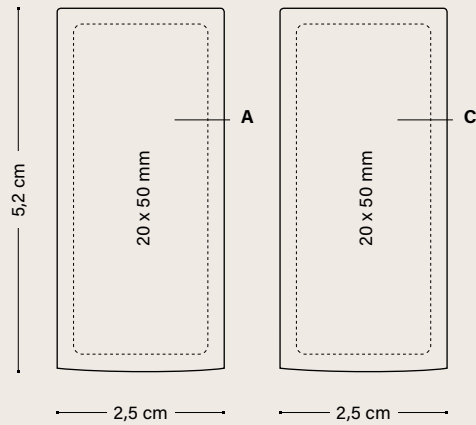

Personalisierung

BIC® 3D FEUERZEUGHÜLLE

2395

A/C 3D: max. 6 Farben

MOQ 1.200 Stk.

BIC® 3D FEUERZEUGHÜLLE			Preise (€)
2395	1200-2999	3000-5099	5100
3D	4,79	4,53	4,31

Zusätzliche Druckkosten pro Farbe & pro Position

3D-Prägung auf Seite C (1 Farbe)	0,17	0,15	0,15

Zusätzliche Farben für Prägung	0,10	0,09	0,09

Die Preise beinhalten eine einfarbige 3D Prägung an einer Position.

VERPACKUNGEN

STANDARDVERPACKUNG:
IM TRAY MIT 50 STÜCK

AUSSENVERPACKUNG

300 ± 7,5 KG

FSC-ZERTIFIZIERTER UND
RECYCLBARER KARTON

EINHALTUNG GESETZLICHER
BESTIMMUNGEN

DRUCKTECHNIKEN

3D
EMBOSSING