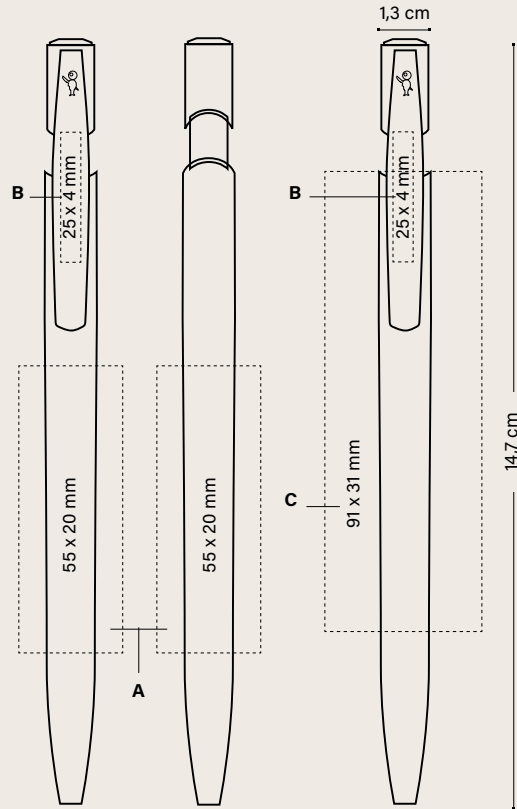

Personalisierung:

**BIC® MEDIA CLIC BGUARD™
ANTIBACTERIAL**

1026: mit Antibacterial-Logo
1027: mit SARS-CoV-2-Logo

A **SP**: max. 2 Farben
B **SP**: max. 1 Farbe
C **DG**: Digitaldruck

MOQ 500 Stk.

BIC® MEDIA CLIC BGUARD™ ANTIBACTERIAL	Preise (€)			
	500-999	1000-2499	2500-4999	5000
1026/1027				
SP	0,74	0,66	0,60	0,55
DG	1,03	0,94	0,82	0,73

Zusätzliche Druckkosten pro Farbe & pro Position

SP	0,14	0,14	0,14	0,13

Die Preise beinhalten einen einfarbigen Druck der angeführten Drucktechnik an einer Position.

OPTIONALE VERPACKUNG

+ INFO SEITEN 240-245

AUSSENVERPACKUNG

500 ± 4,1 KG

**MIX &
MATCH**

SONDERFARBEN

IN BIC-WERKEN
HERGESTELLT
UND BEDRUCKT

HERGESTELLT
IN SPANIEN

EINHALTUNG GESETZLICHER
BESTIMMUNGEN

ISO
certified

IMPRIM'VERT®

UBICITY™-PROGRAMM
ERMÖGLICHT RECYCLING
VON BIC-SCHREIBGERÄTEN

STROM ZU 100 % AUS
ERNEUERBAREN QUELLEN

SCHREIBGERÄT

KUGELSCHREIBER M
Ø 1 MM

DRUCKTECHNIKEN

SIEBDRUCK

DIGITALDRUCK