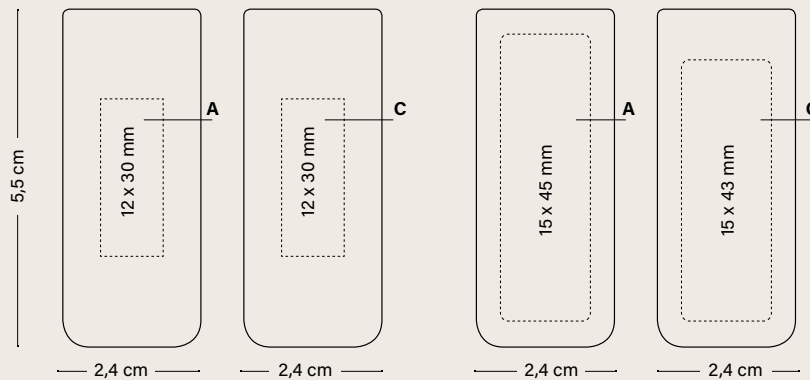

Personalisierung

BIC® CLIP FEUERZEUGHÜLLE 2398

MOQ 100 Stk.
A/C PD: max. 1 Farbe

MOQ 100 Stk.
A/C BP: Digitaldruck
BP Texture: Digitaldruck

BIC® CLIP FEUERZEUGHÜLLE 2398	Preise (€)			
	100-299	300-599	600-1199	1200-2999
PD	1,55	1,44	1,32	1,29
BP	1,76	1,65	1,52	1,47
Zusätzliche Druckkosten pro Farbe & pro Position				
PD	0,29	0,25	0,18	0,18
BP	0,25	0,22	0,20	0,19
BP Texture	0,19	0,17	0,15	0,14

Die Preise beinhalten einen einfarbigen Druck der angeführten Drucktechnik an einer Position.

VERPACKUNGEN

STANDARDVERPACKUNG: IM
TRAY MIT 50 STÜCK

300 ± 7,5 KG

FSC-ZERTIFIZIERTER UND
RECYCELBARER KARTON

DRUCKTECHNIKEN