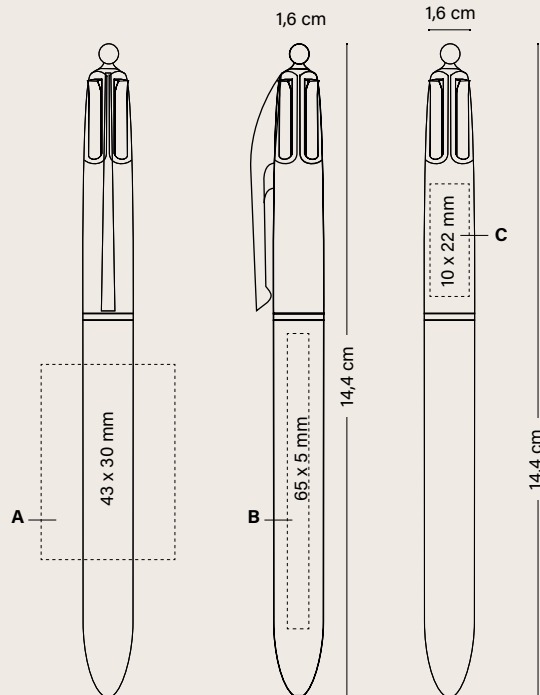

Personalisierung

BIC® 4 COLOURS® FLUO

1114/1116

A SP: max. 4 Farben

B BP: Digitaldruck

C SP: max. 1 Farbe

MOQ 250 Stk. (SP, DG)

MOQ 100 Stk. (BP)

BIC® 4 COLOURS® FLUO	Preise (€)					
	100-249	250-499	500-999	1000-2499	2500-4999	5000
1114						
SP	-	3,80	3,43	3,18	2,98	2,81
BP	4,65	4,08	3,69	3,42	3,20	3,03
1116 (Lanyard)						
SP	-	4,31	3,89	3,59	3,38	3,19
BP	5,56	4,58	4,14	3,83	3,61	3,41
Zusätzliche Druckkosten pro Farbe & pro Position						
SP	-	0,17	0,14	0,14	0,14	0,13
BP	0,26	0,24	0,22	0,21	0,20	0,19
BP Texture	0,20	0,18	0,16	0,15	0,15	0,14
Druck auf Oberteil	-	0,17	0,14	0,14	0,14	0,13

Die Preise beinhalten einen einfarbigen Druck der angeführten Drucktechnik an einer Position.

OPTIONALE VERPACKUNG

ECO SLEEVE

PLASTIC POUCH

WINDOW BOX

COLLECTION BOX

250 ± 3,2KG

Sammelbox
(1, 2 und 3 Stück)

+ INFO SEITEN 240-245

AUSSENVERPACKUNG

SONDERFARBEN

IN BIC-WERKEN
HERGESTELLT
UND BEDRUCKT

HERGESTELLT IN FRANKREICH

EINHALTUNG GESETZLICHER
BESTIMMUNGEN

IMPRIM'VERT®

UBICUITY™-PROGRAMM
ERMÖGLICHT RECYCLING
VON BIC-SCHREIBGERÄTEN

STROM ZU 100 % AUS
ERNEUERBAREN QUELLEN

SCHREIBGERÄT

KUGELSCHREIBER M
Ø 1 MM

DRUCKTECHNIKEN

SIEBDRUCK

DIGITALDRUCK

BRITEPIX™
BRITEPIX™ TEXTURE
BRITEPIX™
PERSONALISATION