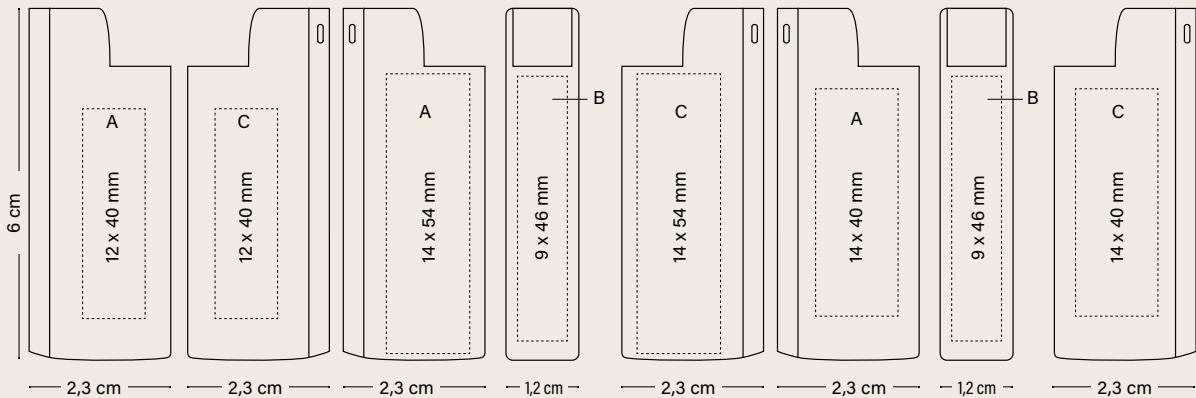

Personalisierung

BIC® ALUMINIUM FLAT FEUERZEUGHÜLLE 2156

MOQ 100 Stk.
A/C PD: max. 1 Farbe

MOQ 100 Stk.
A/B/C BP: Digitaldruck

MOQ 100 Stk.
A/B/C LE

BIC® ALUMINIUM FLAT FEUERZEUGHÜLLE 2156	Preise (€)			
	100-299	300-599	600-1199	1200-2999
PD	1,93	1,85	1,76	1,67
BP	2,14	2,06	1,95	1,86
LE	3,10	2,93	2,71	2,63

Zusätzliche Druckkosten pro Farbe & pro Position

PD	0,29	0,25	0,18	0,18
BP	0,25	0,22	0,20	0,19
LE	1,21	1,09	0,96	0,96

Die Preise beinhalten einen einfarbigen Druck der angeführten Drucktechnik an einer Position.

VERPACKUNGEN

STANDARDVERPACKUNG: IM
TRAY MIT 50 STÜCK

AUSSENVERPACKUNG

300 ± 6,9 KG

FSC-ZERTIFIZIERTER UND
RECYCELBARER KARTON

DRUCKTECHNIKEN