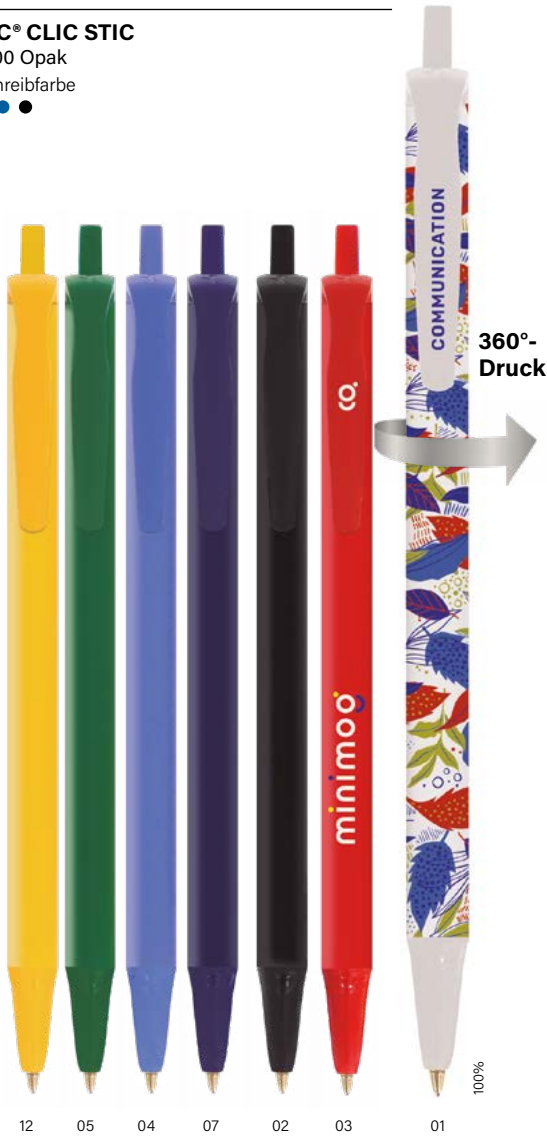

Eine Vielzahl von
Ausführungen wie zum
Beispiel Digital, Stylus,
Softfeel oder Mini.

*Eine Vielzahl von
Farbkombinationen!*

BIC® CLIC STIC

1000 Opak
Schreibfarbe
● ● ●

Nur mit weißem Schaft erhältlich

ECO-Version
und Standard zum gleichen Preis!