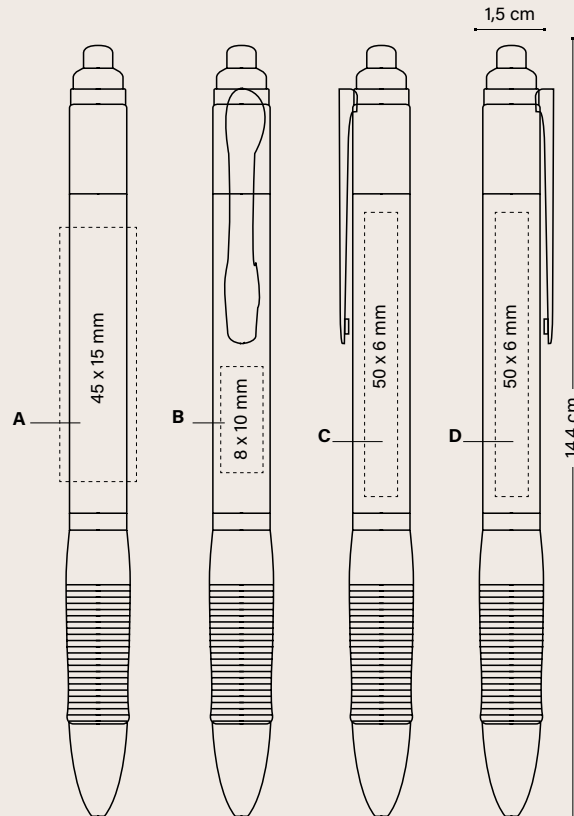

Personalisierung

CLICK PEN

11748

A/B SP: max. 4 Farben

C/D PD: max. 4 Farben

MOQ 500 Stk.

CLICK PEN	Preise (€)			
	500-999	1000-2499	2500-4999	5000
11748				
Unbedruckt	0,22	0,21	0,21	0,20
SP	0,66	0,54	0,46	0,43
PD	0,81	0,64	0,55	0,50

Zusätzliche Druckkosten pro Farbe & pro Position

SP	0,14	0,14	0,14	0,13
PD	0,37	0,27	0,20	0,19

Die Preise beinhalten einen einfarbigen Druck der angeführten Drucktechnik an einer Position.

AUSSENVERPACKUNG

SCHREIBGERÄT

DRUCKTECHNIKEN