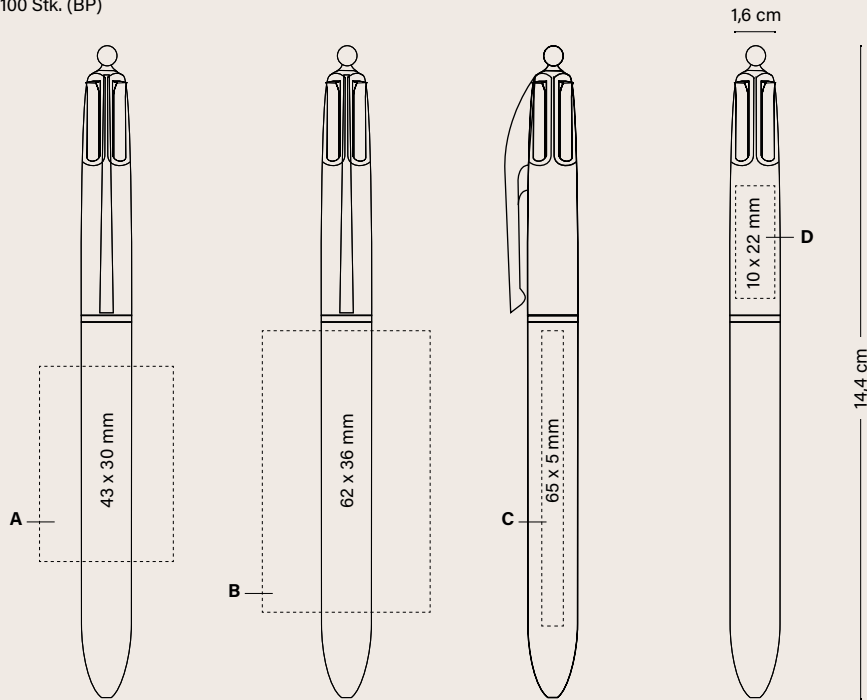

A SP: max. 4 Farben

B DG: Digitaldruck (Bereich für Bilder/Hintergrund)

C BP: BritePix Digitaldruck

D SP: 1 Farbe (Nur für weiße Oberteile)

MOQ 250 Stk. (SP, DG)

MOQ 100 Stk. (BP)

BIC® 4 COLOURS®	Preise (€)					
	100-249	250-499	500-999	1000-2499	2500-4999	5000
1100						
SP	-	3,51	3,18	2,94	2,75	2,59
DG	-	4,80	4,35	4,04	3,75	3,54
BP	4,65	3,79	3,43	3,19	2,99	2,81
1101 (Lanyard)						
SP	-	3,98	3,61	3,34	3,14	2,94
DG	-	5,26	4,78	4,42	4,12	3,90
BP	5,21	4,26	3,86	3,58	3,37	3,17