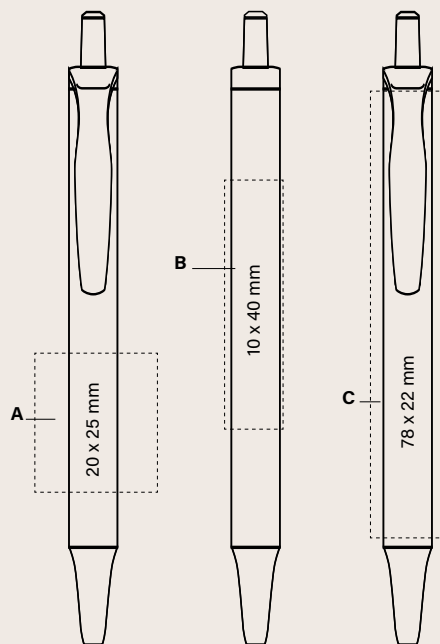

Preise (€)

BIC® CLIC STIC MINI 1892	500-999	1000-2499	2500-4999	5000
SP	0,78	0,64	0,60	0,57
DG	1,06	0,95	0,88	0,82

Die Preise beinhalten einen einfarbigen Druck der angeführten Drucktechnik an einer Position.