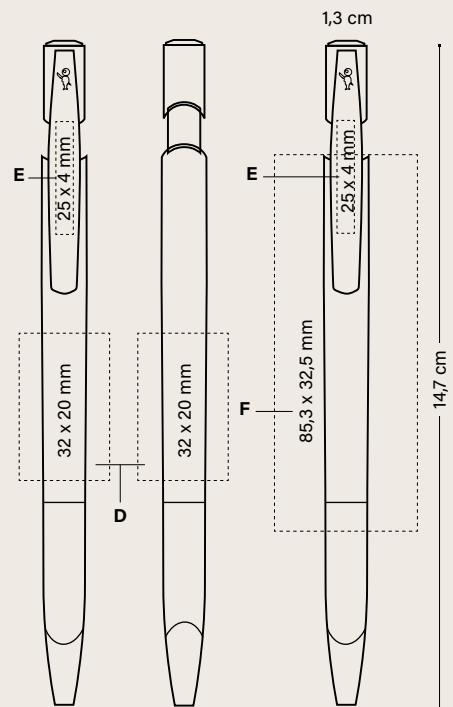

Personalisierung

BIC® MEDIA CLIC GRIP

1020 Kugelschreiber
1021 Druckbleistift (auf Seite 169)
eColutions® 1E20 Kugelschreiber
eColutions® 1E21 Druckbleistift (auf Seite 169)

D SP: max. 4 Farben

E SP: max. 2 Farben

F DG: Digitaldruck

MOQ 500 Stk.

Preise (€)

BIC® MEDIA CLIC GRIP	500-999	1000-2499	2500-4999	5000
1020 / eColutions® 1E20 (Kugelschreiber)				
SP	0,81	0,70	0,62	0,56
DG	1,04	0,97	0,83	0,74

Zusätzliche Druckkosten pro Farbe & pro Position

SP	0,14	0,14	0,14	0,13

Die Preise beinhalten einen einfarbigen Druck der angeführten Drucktechnik an einer Position.