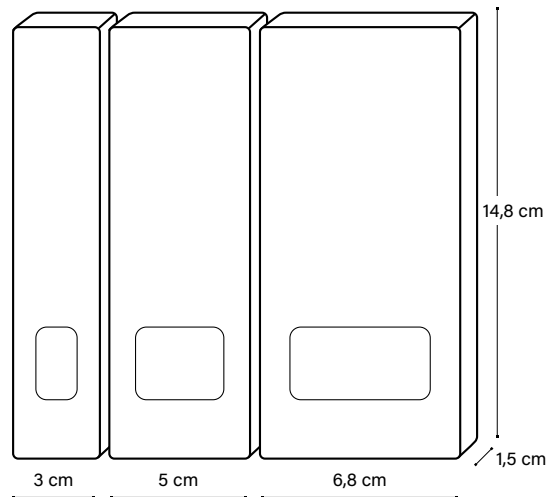

BIC® VERPACKUNGEN ECOLUTIONS®

BIC® COLLECTION BOX

FSC-Karton, der auf jeder Seite individuell gestaltet werden kann und große Kommunikationsflächen bietet. Ideal, um unsere legendären BIC®-Produkte in einer Kollektion anzubieten. Mehr als nur eine Schachtel, eine großartige Möglichkeit, Ihren Umsatz zu optimieren.

	Preise (€)					
	100-249	250-499	500-999	1000-2499	2500-4999	5000
991212 1 Stück	10,16	4,39	2,82	1,86	1,39	1,22
991213 2 Stück	11,94	5,42	3,93	2,64	1,90	1,84
991214 3 Stück	12,49	6,24	4,20	3,20	2,65	2,51