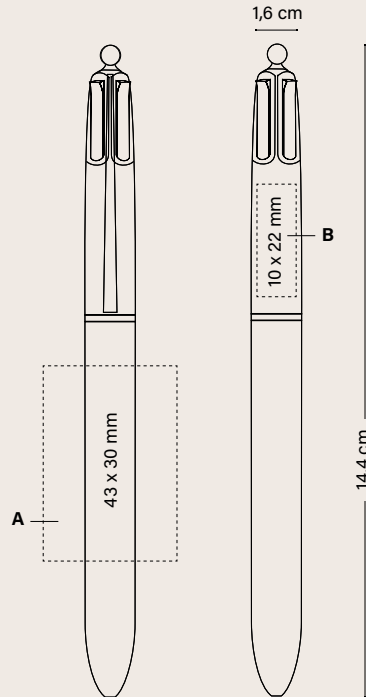

BIC® 4 COLOURS® FLAGS COLLECTION

Personalisierung

BIC® 4 COLOURS® FLAGS COLLECTION

1067/1068

A SP: max. 2 Farben

B SP: max. 1 Farbe

MOQ 250 Stk.

BIC® 4 COLOURS® FLAGS COLLECTION	Preise (€)					
	100-249	250-499	500-999	1000-2499	2500-4999	5000
1067						
SP	-	4,91	4,46	4,11	3,85	3,62
1068 (Lanyard)						
SP	-	5,41	4,91	4,51	4,24	3,99
Druck auf Oberteil	-	0,17	0,14	0,14	0,14	0,13

Die Preise beinhalten einen einfarbigen Siebdruck an einer Position.