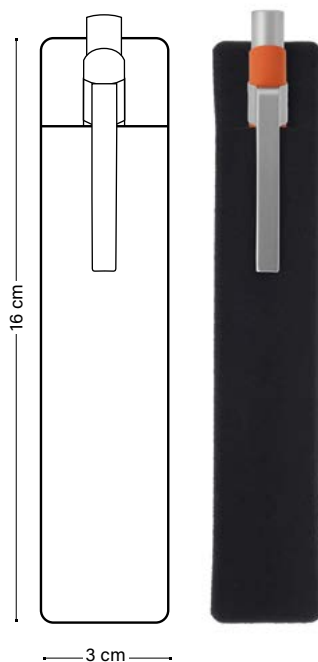

BIC® BLACK VELVET POUCH 1 STÜCK		Preis (€)
1 Stück		0,53

Erhältlich für alle Schreibgeräte außer Bleistifte und Druckbleistifte.