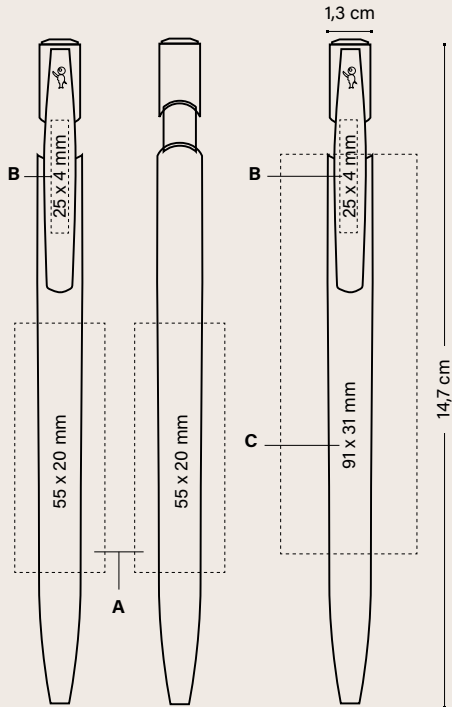

BIC® MEDIA CLIC / BIC® MEDIA CLIC GRIP

Personalisierung

BIC® MEDIA CLIC

1025 Kugelschreiber
1028 Druckbleistift (auf Seite 168)
eColutions® 1E25 Kugelschreiber

A SP: max. 4 Farben

B SP: max. 2 Farben

C DG: Digitaldruck

MOQ 500 Stk.