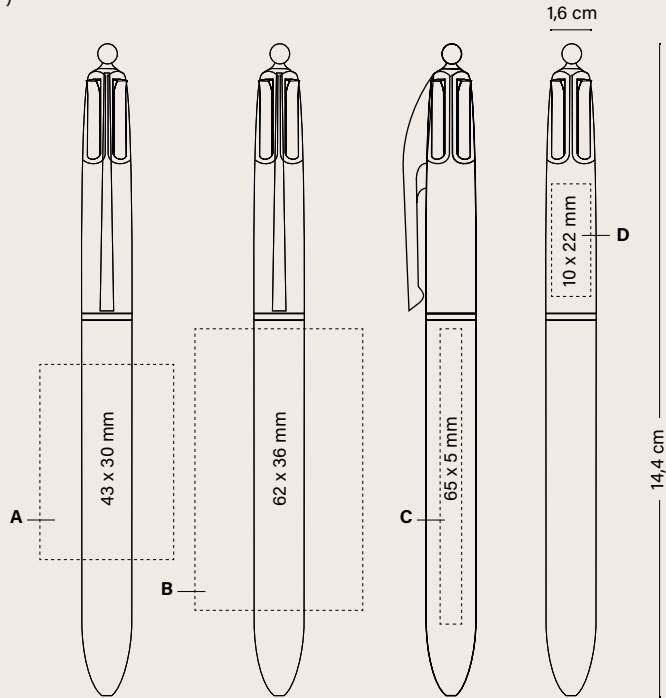

1109/1111

A SP: max. 4 Farben

B DG: Digital print

C BP: Digitaldruck

D SP: max. 1 Farbe

MOQ 250 Stk. (SP, DG)

MOQ 100 Stk. (BP)

Preise (€)