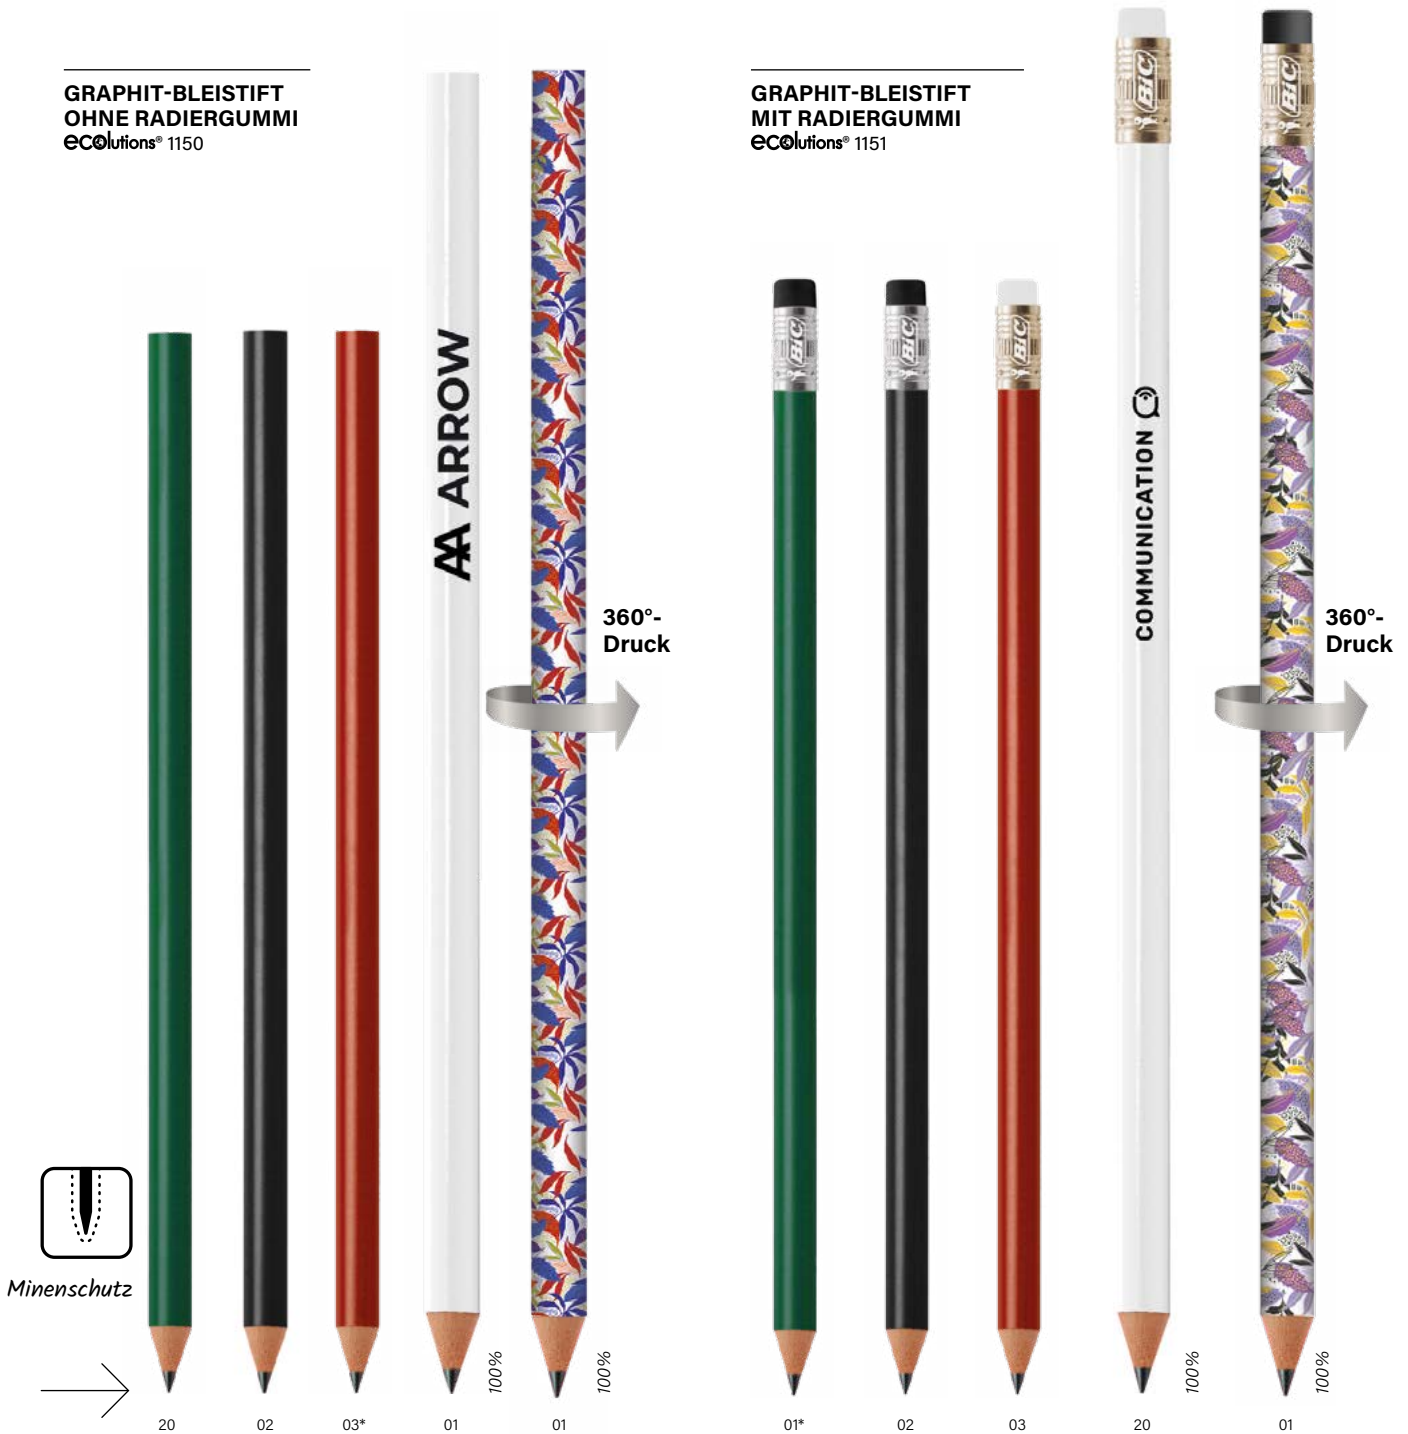

britePix DIGITAL DIE LÖSUNG FÜR
FARBENFROHE
KOMMUNIKATION!

britePix DIGITAL DIE LÖSUNG FÜR
FARBENFROHE
KOMMUNIKATION!

Die Kult-Marke
BIC® ist eingepreßt!

ecolutions®

AUS 60% RECYCELTEM*
MATERIAL HERGESTELLT

KÜHLSCHRÄNKE
UND JOGHURTBECHER

ecolutions®

AUS 52,7% RECYCELTEM*
MATERIAL HERGESTELLT

KÜHLSCHRÄNKE
UND JOGHURTBECHER

GRAPHIT-BLEISTIFT
OHNE RADIERGUMMI
ecolutions® 1150

GRAPHIT-BLEISTIFT
MIT RADIERGUMMI
ecolutions® 1151

*Der Prozentsatz wird vom gesamten Schaftgewicht berechnet. Da das Produkt aus recycelter Rohstoffen hergestellt wird, können wir nicht garantieren, dass die im Katalog dargestellten Farben oder auch kundenspezifische Farben immer genau gleich aussehen.