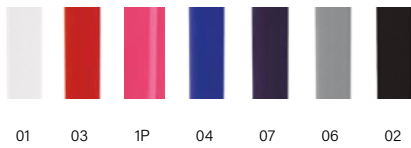

MOQ 250 Stk.
Kombination Standardfarben

Ohne Zusatzkosten

Clip

Opak

Transparent

Schaft

Opak

Spitze